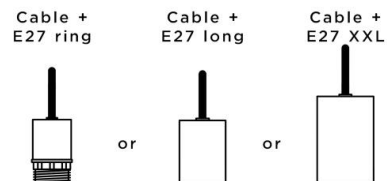

Ceiling base 5 o33

CEILING BASE 5 o33 en bronze griffé. Finition du métal : code 29. En option : un grand choix de câbles et de douilles (+supplément)

+ SUPPLEMENT

CEILING BASE 5 o33 est une base au plafond de forme ronde, prévue pour cinq sorties de câbles en vue de suspendre des ampoules, des structures, des verres ou des abat-jour

En supplément, il est possible d'y adjoindre cinq câbles recouverts de textile et terminés par une douille montée sur chaque câble. De nombreuses options sont envisageables dans le choix des finitions de la base, des douilles, des couleurs ou des longueurs de câbles

BASE

Plaque : Ø33cm - **Boîtier :** Ø30 x 2,5cm

DONNÉES TECHNIQUES

Diamètre maximum des suspensions à placer sur les douilles :

- Ø15cm - si les suspensions sont à la même hauteur et l'une à côté de l'autre
- Ø30cm - dans toutes les autres configurations