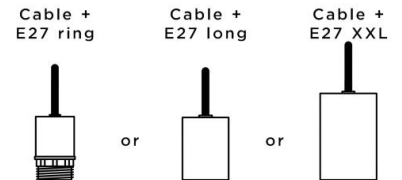

Ceiling base 5 o33

CEILING BASE 5 o33 en bronze griffé. Finition du métal : code 29. En option : un grand choix de câbles et de douilles (+supplément)

+ SUPPLEMENT

CEILING BASE 5 o33 est une base au plafond de forme ronde, prévue pour cinq sorties de câbles en vue de suspendre des ampoules, des structures, des verres ou des abat-jour

En supplément, il est possible d'y adjoindre cinq câbles recouverts de textile et terminés par une douille montée sur chaque câble. De nombreuses options sont envisageables dans le choix des finitions de la base, des douilles, des couleurs ou des longueurs de câbles

BASE

Plaque : Ø33cm - **Boîtier** : Ø30 x 2,5cm

DONNÉES TECHNIQUES

Diamètre maximum des suspensions à placer sur les douilles :

- Ø15cm - si les suspensions sont à la même hauteur et l'une à côté de l'autre
- Ø30cm - dans toutes les autres configurations