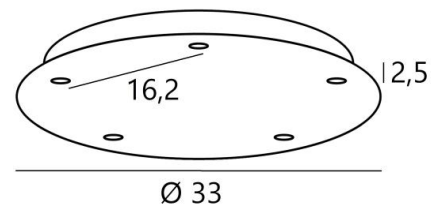

Ceiling base 5 o33

CEILING BASE 5 o33 en bronze griffé. Finition du métal : code 29. En option : un grand choix de câbles et de douilles (+supplément)

+ SUPPLEMENT

CEILING BASE 5 o33 est une base au plafond de forme ronde, prévue pour cinq sorties de câbles en vue de suspendre des ampoules, des structures, des verres ou des abat-jour

BASE

Plaque : Ø33cm - **Boîtier :** Ø30 x 2,5cm

DONNÉES TECHNIQUES

Diamètre maximum des suspensions à placer sur les douilles :

- Ø15cm - si les suspensions sont à la même hauteur et l'une à côté de l'autre
- Ø30cm - dans toutes les autres configurations