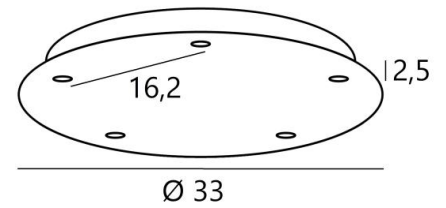

Ceiling base 5 o33

CEILING BASE 5 o33 en bronze griffé. Finition du métal : code 29. En option : un grand choix de câbles et de douilles (+supplément)

+ SUPPLEMENT

CEILING BASE 5 o33 est une base au plafond de forme ronde, prévue pour cinq sorties de câbles en vue de suspendre des ampoules, des structures, des verres ou des abat-jour

BASE

Plaque : Ø33cm - **Boîtier** : Ø30 x 2,5cm

DONNÉES TECHNIQUES

Diamètre maximum des suspensions à placer sur les douilles :

- Ø15cm - si les suspensions sont à la même hauteur et l'une à côté de l'autre
- Ø30cm - dans toutes les autres configurations