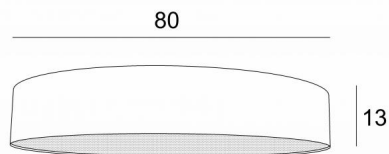

ABAT-JOUR KENTIKA 80 FINE

Abat-jour KENTIKA 80 FINE en Turda abricot (tissu de catégorie 3)

Abat-jour rond cylindrique SUPER EXTRA PLAT de Ø80cm, livré avec un diffuseur qui ferme entièrement le bas.

Disponible en 5 autres tailles avec un choix de plus de 150 matières et couleurs différentes.

Cet abat-jour est prévu pour être placé uniquement avec une de nos suspensions équipée d'une NOURRICE (4 douilles E27)

DIMENSIONS HORS-TOUT

Ø80cm H13cm

DONNÉES TECHNIQUES

Nous vous proposons 8 suspensions avec NOURRICE, adaptées à cet abat-jour. Voir en fin de la catégorie [SUSPENSIONS](#).

ABAT-JOUR : DIMENSIONS & CODE

Ø80 - 80 - 13cm (*Nourrice* : 4x E27)

+ *integral diffuser*

Code: 4511 + code tissu

Nous vous proposons plus de 150 matières et couleurs.