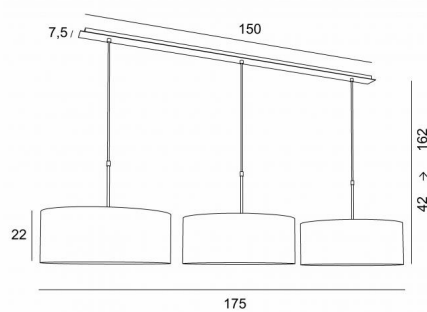

## MEREROUKA 3 cyl150

MEREROUKA 3 en bronze griffé avec abat-jour en Lin Moscou (tissu de catégorie 2)

Suspension avec trois abat-jour ronds cylindriques. Existe également avec 2 abat-jour. A placer en suspension, au dessus d'une table ou d'un bureau

### DIMENSIONS HORS-TOUT

H42cm → 162cm L175 x 50cm

### BASE

Plaque : 150 x 7,5cm Boîtier : 146 x 6 x 2,2cm

### DONNÉES TECHNIQUES

Trois douilles E27 métalliques avec bague

Distance entre les douilles : 62,5cm

Suspension réglable en hauteur lors du montage

Sur demande, il est possible d'obtenir des tubes de suspension plus longs