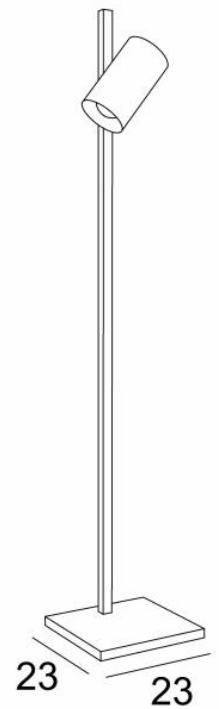

ULYSSE

ULYSSE en bronze griffé. Finition du métal : code 29

122,5

ULYSSE est une liseuse au design très actuel avec un beau grand spot cylindrique

Le spot est orientable et équipé d'une ampoule classique, éclairage simple mais efficace. Avec une douille E27, rien de plus simple et facile pour un changement d'ampoule LED

ULYSSE est réalisée tout en laiton massif par des artisans qui maîtrisent les techniques ancestrales et actuelles. Il est présenté dans de nombreuses finitions toutes remarquables

Ce petit lampadaire est aussi décliné, avec le même spot orientable, en applique murale et en lampe à poser, voir **JONAS** ou **MIDAS**

DIMENSIONS HORS-TOUT

H122,5cm #23cm

BASE

#23 x 2,5cm

DONNÉES TECHNIQUES

Une douille E27

Un spot orientable sur 270°

Dimensions du spot : Ø9cm L16cm

Un cordon électrique : interrupteur au pied à 25cm du socle ensuite fiche à 150cm (standard)

Un variateur au pied sur le cordon électrique (supplément)

Utilisation obligatoire d'une ampoule LED (sécurité)