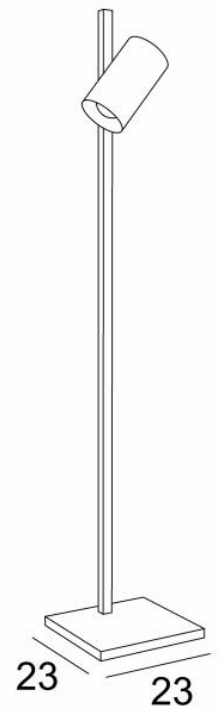

ULYSSE

ULYSSE en bronze griffé. Finition du métal : code 29

122,5

ULYSSE est une liseuse au design très actuel avec un beau grand spot cylindrique

Le spot est orientable et équipé d'une ampoule classique, éclairage simple mais efficace. Avec une douille E27, rien de plus simple et facile pour un changement d'ampoule LED

ULYSSE est réalisée tout en laiton massif par des artisans qui maîtrisent les techniques ancestrales et actuelles. Il est présenté dans de nombreuses finitions toutes remarquables

Ce petit lampadaire est aussi décliné, avec le même spot orientable, en applique murale et en lampe à poser, voir **JONAS** ou **MIDAS**

DIMENSIONS HORS-TOUT

H122,5cm #23cm

BASE

#23 x 2,5cm

DONNÉES TECHNIQUES

Une douille E27

Un spot orientable sur 270°

Dimensions du spot : Ø9cm L16cm

Un cordon électrique : interrupteur au pied à 25cm du socle ensuite fiche à 150cm (standard)

Un variateur au pied sur le cordon électrique (supplément)

Utilisation obligatoire d'une ampoule LED (sécurité)