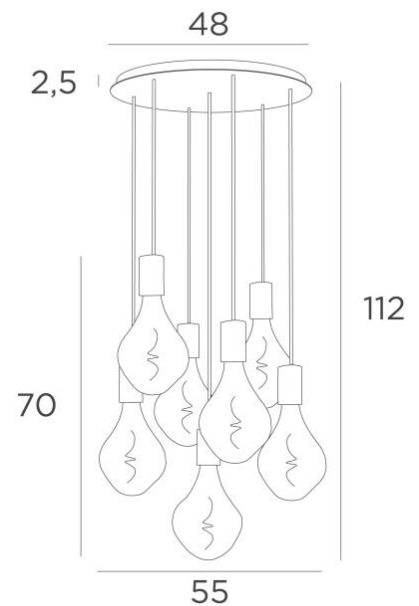

ARTEMIS 7 ø48

ARTEMIS 7 ø48 en bronze griffé avec six ampoules argentées

ARTEMIS 7 ø48 est une superbe et élégante composition de sept ampoules fixées à une base-plafond ronde

Magnifique ampoule couverte de facettes, **ARTEMIS** est emplie de jolis effets lumineux et elle est très décorative. Dans cette remarquable déclinaison elles seront autant de touches lumineuses qui illumineront votre intérieur

DIMENSIONS HORS-TOUT

H112cm Ø55cm

BASE

Plaque : Ø48cm Cadre : Ø44 x 2,5cm

DONNÉES TECHNIQUES

Sept douilles E27 avec cache-douille XXL

Le bas de cette suspension arrive à 163cm du sol pour un plafond de 275cm. Sur demande, nous adaptons les câbles pour une autre hauteur de plafond mais d'autres combinaisons sont réalisables, voir [BON DE COMMANDE](#)

Ampoule LED Argentée - dimmable - Ø165mm - code 6843 000 (option)

Ampoule LED Dorée - dimmable - Ø165mm - code 6849 000 (option)

Suspension dimmable au moyen d'un variateur externe

Un cadre à fixer au plafond avant le placement de la plaque (voir [NOTICE DE MONTAGE](#))