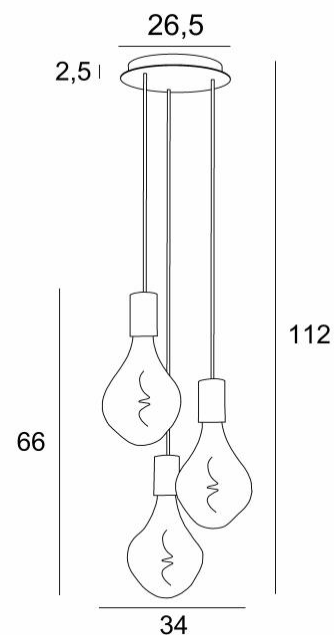

ARTEMIS 3 o26

ARTEMIS 3 o26 en laiton satiné avec trois ampoules dorées

ARTEMIS 3 o26 est une superbe et élégante composition de trois ampoules fixées à une base-plafond ronde

Magnifique ampoule couverte de facettes, **ARTEMIS** est emplie de jolis effets lumineux et elle est très décorative. Dans cette remarquable déclinaison elles seront autant de touches lumineuses qui illumineront votre intérieur

DIMENSIONS HORS-TOUT

H112cm Ø34cm

BASE

Plaque : Ø26,5cm Boîtier : Ø23,5 x 2,5cm (voir [CEILING BASE 3 o26](#))

DONNÉES TECHNIQUES

Trois douilles E27 avec cache-douille XXL

Le bas de cette suspension arrive à 163cm du sol pour un plafond de 275cm. Sur demande, nous adaptons les câbles pour une autre hauteur de plafond mais d'autres combinaisons sont réalisables, voir [BON DE COMMANDE](#)

Ampoule LED Argentée - dimmable - Ø165mm - code 6843 000 (option)

Ampoule LED Dorée - dimmable - Ø165mm - code 6849 000 (option)

Suspension dimmable

Une patère pour fixer la base au plafond ([plan en PDF](#))