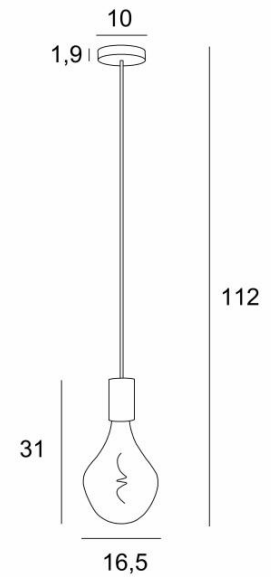

ARTEMIS 1 o10

ARTEMIS 1 o10 en laiton satiné avec une ampoule gold

ARTEMIS est une très jolie ampoule pleine de facettes, très décorative et emplit de jolis effets lumineux
ARTEMIS 1 o est une suspension prévue pour une seule ampoule **ARTEMIS**. Elle sera mise en valeur par cette suspension

DIMENSIONS HORS-TOUT

H112cm Ø16,5cm

BASE

Ø10 x 1,9cm

DONNÉES TECHNIQUES

Une douille E27 avec cache-douille XXL

Le bas de cette suspension arrive à 163cm du sol pour un plafond de 275cm. Sur demande, nous adaptons le câble pour une autre hauteur de plafond, voir [BON DE COMMANDE](#)

Ampoule LED Silver - dimmable - Ø165mm - code 6843 000 (option)

Ampoule LED Gold - dimmable - Ø165mm - code 6849 000 (option)

Suspension dimmable

Une patère pour fixer la base au plafond ([plan en PDF](#))