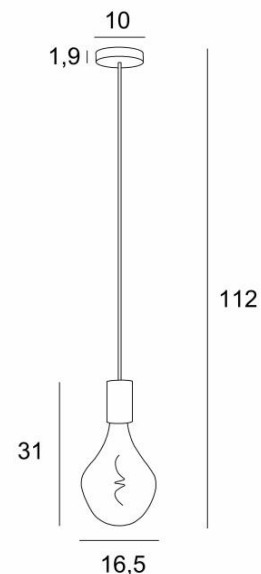

ARTEMIS 1 o10

ARTEMIS 1 o10 en bronze griffé avec une ampoule ARTEMIS argentée

ARTEMIS est une très jolie ampoule pleine de facettes, très décorative et emplit de jolis effets lumineux
ARTEMIS 1 o est une suspension prévue pour une seule ampoule **ARTEMIS**. Elle sera mise en valeur par cette suspension

DIMENSIONS HORS-TOUT

H112cm Ø16,5cm

BASE

Ø10 x 1,9cm

DONNÉES TECHNIQUES

Une douille E27 avec cache-douille XXL

Le bas de cette suspension arrive à 163cm du sol pour un plafond de 275cm. Sur demande, nous adaptons le câble pour une autre hauteur de plafond, voir [BON DE COMMANDE](#)

Ampoule LED Argentée - dimmable - Ø165mm - code 6843 000 (option)

Ampoule LED Dorée - dimmable - Ø165mm - code 6849 000 (option)

Suspension dimmable

Une patère pour fixer la base au plafond ([plan en PDF](#))