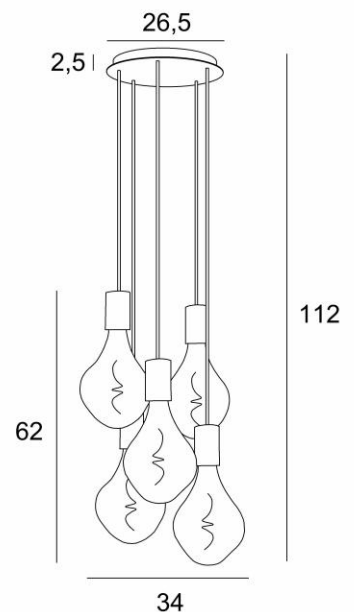

ARTEMIS 5 o26

ARTEMIS 5 o26 en laiton satiné avec cinq ampoules dorées

ARTEMIS 5 o26 est une superbe et élégante composition de cinq ampoules fixées à une base-plafond ronde

Magnifique ampoule couverte de facettes, **ARTEMIS** est emplie de jolis effets lumineux et elle est très décorative. Dans cette remarquable déclinaison elles seront autant de touches lumineuses qui illumineront votre intérieur

DIMENSIONS HORS-TOUT

H112cm Ø34cm

BASE

Plaque : Ø26,5cm Boîtier : Ø23,5 x 2,5cm

DONNÉES TECHNIQUES

Cinq douilles E27 avec cache-douille XXL

Le bas de cette suspension arrive à 163cm du sol pour un plafond de 275cm. Sur demande, nous adaptons les câbles pour une autre hauteur de plafond mais d'autres combinaisons sont réalisables, voir [BON DE COMMANDE](#)

Ampoule LED Argentée - dimmable - Ø165mm - code 6843 000 (option)

Ampoule LED Dorée - dimmable - Ø165mm - code 6849 000 (option)

Suspension dimmable

Une patère pour fixer la base au plafond ([plan en PDF](#))