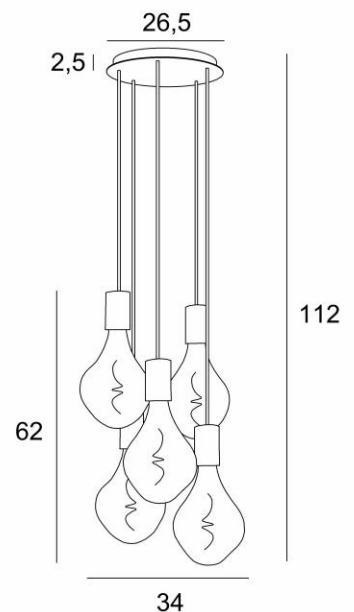

## ARTEMIS 5 o26

ARTEMIS 5 o26 en laiton satiné avec cinq ampoules dorées

**ARTEMIS 5 o26** est une superbe et élégante composition de cinq ampoules fixées à une base-plafond ronde

Magnifique ampoule couverte de facettes, **ARTEMIS** est emplie de jolis effets lumineux et elle est très décorative. Dans cette remarquable déclinaison elles seront autant de touches lumineuses qui illumineront votre intérieur

### DIMENSIONS HORS-TOUT

H112cm Ø34cm

### BASE

Plaque : Ø26,5cm Boîtier : Ø23,5 x 2,5cm

### DONNÉES TECHNIQUES

Cinq douilles E27 avec cache-douille XXL

Le bas de cette suspension arrive à 163cm du sol pour un plafond de 275cm. Sur demande, nous adaptons les câbles pour une autre hauteur de plafond mais d'autres combinaisons sont réalisables, voir [BON DE COMMANDE](#)