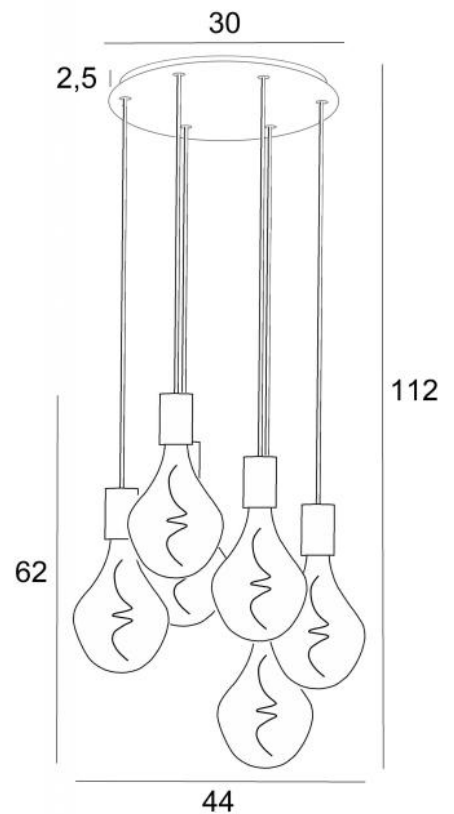

## ARTEMIS 6 ø30

ARTEMIS 6 ø30 en bronze griffé avec six ampoules argentées

**ARTEMIS 6 ø30** est une superbe et élégante composition de six ampoules fixées à une base-plafond ronde

Magnifique ampoule couverte de facettes, **ARTEMIS** est emplie de jolis effets lumineux et elle est très décorative. Dans cette remarquable déclinaison elles seront autant de touches lumineuses qui illumineront votre intérieur

### DIMENSIONS HORS-TOUT

H112cm Ø44cm

### BASE

Plaque : Ø30cm Boîtier : Ø27 x 2,5cm

### DONNÉES TECHNIQUES

Six douilles E27 avec cache-douille XXL

Le bas de cette suspension arrive à 163cm du sol pour un plafond de 275cm. Sur demande, nous adaptons les câbles pour une autre hauteur de plafond mais d'autres combinaisons sont réalisables, voir [BON DE COMMANDE](#)