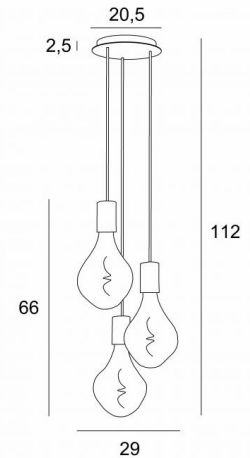

## ARTEMIS 3 o20

ARTEMIS 3 o20 en bronze griffé avec trois ampoules silver

Artémis est une très jolie ampoule pleine de facettes, très décorative et emplit d'effets lumineux. Elle sera mise en valeur si elle est assemblée avec d'autres dans une belle composition. Cette suspension sera l'attraction de votre intérieur

### DIMENSIONS HORS-TOUT

H112cm Ø29cm

### BASE

Plaque : Ø20,5cm

Boîtier : Ø18 x 2,5cm

### DONNÉES TECHNIQUES

Trois douilles E27 avec cache-douille XXL

Le bas de cette suspension arrive à 163cm du sol pour un plafond de 275cm. Sur demande, nous adaptons les câbles pour une autre hauteur de plafond