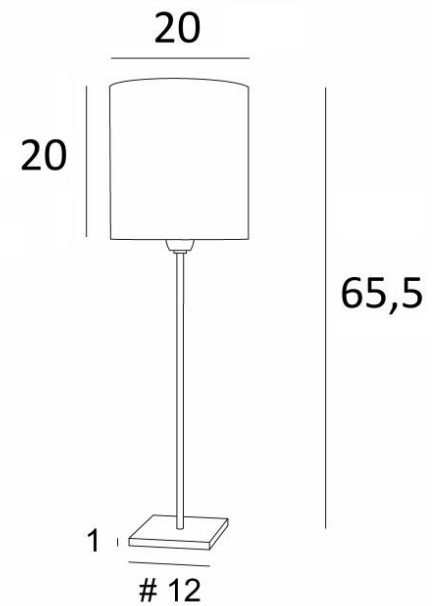

ANOUKIS 3 cyl

ANOUKIS 3 en bronze griffé avec abat-jour en Tilia Starry Blue (tissu de catégorie 5)

Lampe à poser avec un abat-jour rond cylindrique

Unique et originale, elle reste toujours actuelle par son design minimaliste et sobre

DIMENSIONS HORS-TOUT

H65,5cm Ø20cm

BASE

Socle carré en laiton massif : 12 x 1 cm

DONNÉES TECHNIQUES

Une douille E27 avec bague

Un cordon électrique : interrupteur à 25cm du socle ensuite fiche à 150cm

FINITIONS DES MÉTAUX DISPONIBLES ET CODES

28 - Bronze léger - 2107 028

29 - Bronze griffé - 2107 029

33 - Nickel satiné - 2107 033

ABAT-JOUR : DIMENSIONS & CODE

Ø20 - 20 - 20cm

Code: 1205 + code tissu

Nous proposons plus de 180 tissus, matières et couleurs pour les abat-jour