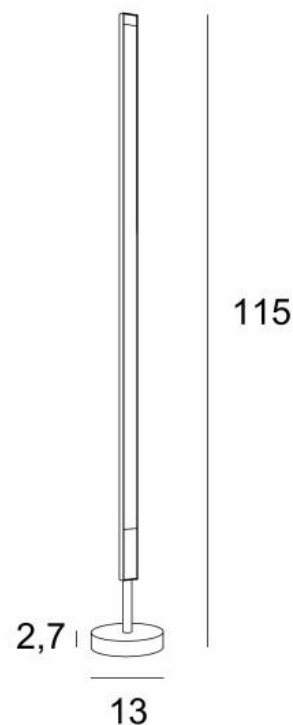

MILO

MILO en bronze griffé. Finition du métal : code 29

Petit lampadaire à éclairage indirect dirigé latéralement
Il peut se placer dans votre salon ou dans un coin sombre
Monté sur un socle rond, **MILO** est équipé d'un interrupteur au pied
Un important module LED, de lumière chaude et généreuse est intégré dans le réflecteur
Le travail réalisé pour sa fabrication et les finitions proposées sont plus que remarquables

DIMENSIONS HORS-TOUT

H115cm Ø13cm

BASE

Socle en laiton massif : Ø13 x 2,7cm

DONNÉES TECHNIQUES

Module LED intégré dans le réflecteur :
consommation 12,6W luminosité 1475lm température de couleur 2700°K
Pas de convertisseur, le module fonctionne directement sur le 230V
Lampadaire non dimmable
Le réflecteur est fixe, mais le luminaire est orientable par simple déplacement
Dimensions du réflecteur : L102,7cm Ø3,2 x 2,5cm
Un cordon électrique : interrupteur au pied à 25cm du socle ensuite fiche à 150cm