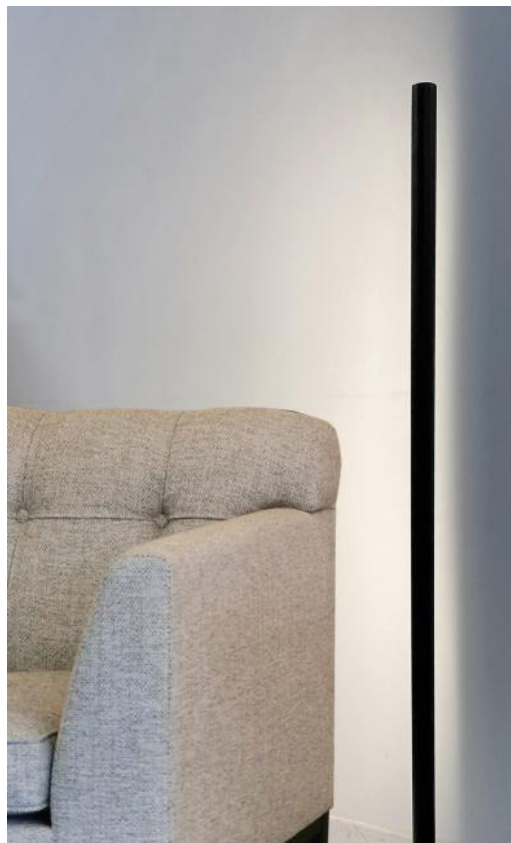

MILO

MILO en bronze griffé. Finition du métal : code 29

Petit lampadaire à éclairage indirect dirigé latéralement
Il peut se placer dans votre salon ou dans un coin sombre
Monté sur un socle rond, **MILO** est équipé d'un interrupteur au pied
Un important module LED, de lumière chaude et généreuse est intégré dans le réflecteur
Le travail réalisé pour sa fabrication et les finitions proposées sont plus que remarquables

DIMENSIONS HORS-TOUT

H115cm Ø13cm

BASE

Socle en laiton massif : Ø13 x 2,7cm

DONNÉES TECHNIQUES

Module LED intégré dans le réflecteur :
consommation 12,6W luminosité 1475lm température de couleur 2700°K
Pas de convertisseur, le module fonctionne directement sur le 230V
Lampadaire non dimmable
Le réflecteur est fixe, mais le luminaire est orientable par simple déplacement
Dimensions du réflecteur : L102,7cm Ø3,2 x 2,5cm
Un cordon électrique : interrupteur au pied à 25cm du socle ensuite fiche à 150cm