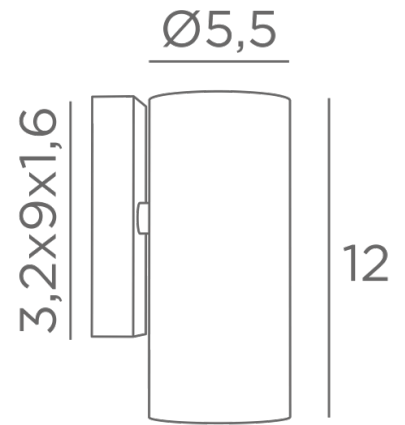

CROWN 1

CROWN 1 en bronze griffé. Finition du métal : code 29

CROWN 1 est une applique murale classique avec un seul faisceau lumineux
En noir structuré, elle est magnifique et les autres finitions sont remarquables
Elle apportera une belle touche lumineuse à votre décoration intérieure
Existe avec deux faisceaux lumineux, voir **CROWN 2**

DIMENSIONS HORS-TOUT

H12cm L5,5cm |→ 7,5cm

BASE

3,2 x 9 x 1,6cm

DONNÉES TECHNIQUES

Une douille GU10

Pas de transformateur

Applique dimmable