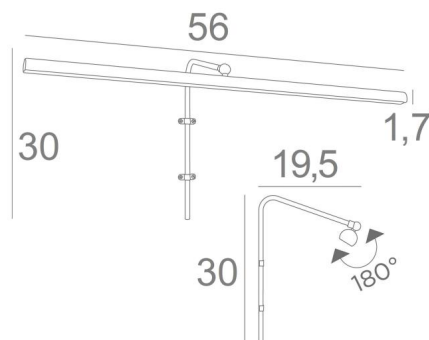

## RICHELIEU 55

RICHELIEU 55 en bronze griffé. Finition du métal : code 29

**RICHELIEU 55** est un éclairage de tableau de 56cm de long

Cet élégant appareil réunit toutes les qualités pour mettre votre tableau en valeur : finesse, discrétion, maniabilité et efficacité. Il est le résultat d'une longue série de tests et d'améliorations, il est certainement ce qu'il y a de plus fiable et de meilleur sur le marché

### DIMENSIONS HORS-TOUIT

H30cm L56cm |→19,5cm

### DONNÉES TECHNIQUES

Ruban LED intégré dans le réflecteur :

consommation 7,7W luminosité 693lm température de couleur 2700°K

Convertisseur : 24-230V 20W, variable avec une gradation TRIAC

Le convertisseur est livré séparément pour être placé à l'arrière du tableau

Le réflecteur est orientable sur 180°

Dimensions du réflecteur : L56cm Ø2,2cm H1,7cm

Le tube coudé est à fixer sur le mur ou sur le tableau

Deux attaches sont prévues pour la fixation du tube