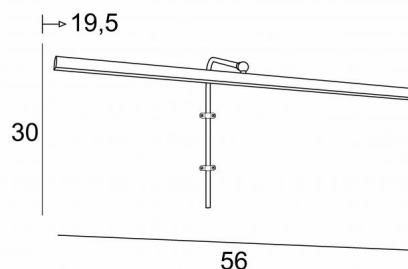

RICHELIEU 55

RICHELIEU 55 en bronze griffé

Cet élégant appareil réunit toutes les qualités requises pour mettre en valeur votre tableau. Finesse, maniabilité, lumière puissante, chaude et régulière sur toute la longueur. Il est le résultat d'une longue série de tests et d'améliorations. Ce luminaire est certainement ce qu'il y a de plus fiable et de meilleur sur le marché. Existe en 3 tailles.

Le même modèle appelé **VERSAILLES** vous est proposé avec un boîtier apparent qui se fixe au-dessus du tableau

DIMENSIONS HORS-TOUT

H30cm L56cm |→19,5cm

BASE

Deux attaches murales

DONNÉES TECHNIQUES

Strip LED intégré

Convertisseur : 24-230V 12W 0,5A

Consommation : 7,7W

Luminosité : 644lm

Température de couleur : 2700°K

Non dimmable

Le réflecteur est orientable sur 180°

Dimensions du réflecteur : Ø2,2cm L56cm

Le convertisseur est livré séparément et doit être placé à l'arrière du tableau