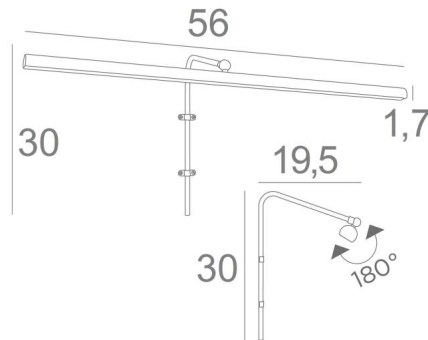

## RICHELIEU 55

RICHELIEU 55 en bronze griffé. Finition du métal : code 29

**RICHELIEU 55** est un éclairage de tableau de 56cm de long

Cet élégant appareil réunit toutes les qualités pour mettre votre tableau en valeur : finesse, discrétion, maniabilité et efficacité. Il est le résultat d'une longue série de tests et d'améliorations, il est certainement ce qu'il y a de plus fiable et de meilleur sur le marché

### DIMENSIONS HORS-TOUT

H30cm L56cm |→19,5cm

### DONNÉES TECHNIQUES

Ruban LED intégré dans le réflecteur :

consommation 7,7W luminosité 693lm température de couleur 2700°K

Convertisseur : 24-230V 20W, variable avec une gradation TRIAC

Le convertisseur est livré séparément pour être placé à l'arrière du tableau

Le réflecteur est orientable sur 180°

Dimensions du réflecteur : L56cm Ø2,2cm H1,7cm

Le tube coudé est à fixer sur le mur ou sur le tableau

Deux attaches sont prévues pour la fixation du tube