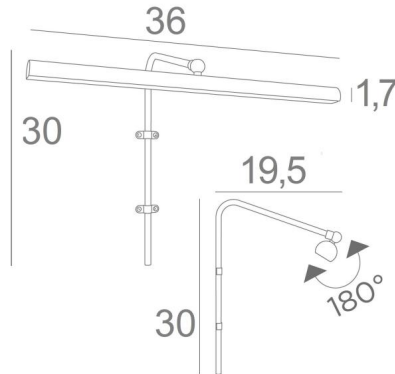

## RICHELIEU 35

RICHELIEU 35 en laiton satiné. Finition du métal : code 25

**RICHELIEU 35** est un éclairage de tableau de 36cm de long

Cet élégant appareil réunit toutes les qualités pour mettre votre tableau en valeur : finesse, discrétion, maniabilité et efficacité. Il est le résultat d'une longue série de tests et d'améliorations, il est certainement ce qu'il y a de plus fiable et de meilleur sur le marché

Le même modèle appelé **VERSAILLES 35** vous est proposé avec un boîtier apparent qui se fixe au-dessus du tableau

### DIMENSIONS HORS-TOUT

H30cm L36cm |→19,5cm

Le réflecteur est orientable sur 180°

Dimensions du réflecteur : L36cm Ø2,2cm H1,7cm

Le tube coudé est à fixer sur le mur ou sur le tableau

Deux attaches sont prévues pour la fixation du tube