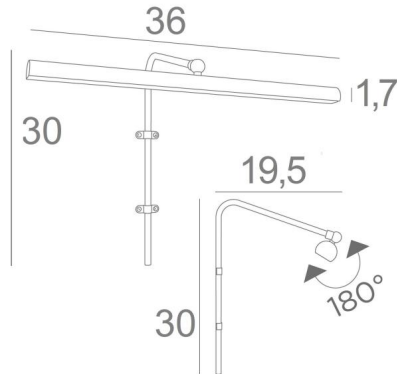

RICHELIEU 35

RICHELIEU 35 en laiton satiné. Finition du métal : code 25

RICHELIEU 35 est un éclairage de tableau de 36cm de long

Cet élégant appareil réunit toutes les qualités pour mettre votre tableau en valeur : finesse, discrétion, maniabilité et efficacité. Il est le résultat d'une longue série de tests et d'améliorations, il est certainement ce qu'il y a de plus fiable et de meilleur sur le marché

Le réflecteur est équipé d'un ruban LED de lumière chaude, puissante et généreuse, régulière et continue sur toute la longueur de l'appareil

Cet appareil est fabriqué en laiton massif par des artisans expérimentés et les finitions proposées sont plus que remarquables. Cet éclairage de tableau vous est proposé en deux autres longueurs

Le même modèle appelé **VERSAILLES 35** vous est proposé avec un boîtier apparent qui se fixe au-dessus du tableau

DIMENSIONS HORS-TOUT

H30cm L36cm |→19,5cm

DONNÉES TECHNIQUES

Ruban LED intégré dans le réflecteur :

Le réflecteur est orientable sur 180°

Dimensions du réflecteur : L36cm Ø2,2cm H1,7cm

Le tube coudé est à fixer sur le mur ou sur le tableau

Deux attaches sont prévues pour la fixation du tube

FINITIONS DES MÉTAUX DISPONIBLES ET CODES