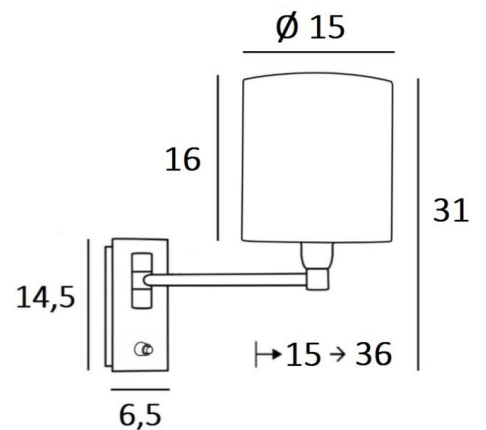

SOKARIS +SW cyl

SOKARIS +SW en bronze griffé avec abat-jour en Tilia Starry Blue (tissu de catégorie 5)

Applique murale avec un simple bras mobile pour y placer un abat-jour rond cylindrique. Avec son bras, qui permet de rapprocher la lumière tamisée de l'abat-jour, **SOKARIS** est sans contestation une applique fonctionnelle à installer dans une chambre de chaque côté d'un lit. Pour son abat-jour, qui créera une ambiance chaleureuse et une belle luminosité, nous vous proposons de choisir entre de très nombreuses matières et couleurs. Cela vous permettra de mieux intégrer cette élégante et robuste applique dans votre décoration. Ce modèle existe sans interrupteur poussoir, voir **SOKARIS -SW cyl**

DIMENSIONS HORS-TOUT

H31cm L15cm |→15-36cm

BASE

Plaque : 6,5 x 14,5cm Boîtier : 4,5 x 12,5 x 2cm

DONNÉES TECHNIQUES

Une douille E14 avec bague
Applique avec un simple bras, mobile sur 180°
Interrupteur à poussoir sur le boîtier
Applique dimmable
Une patère pour fixer le boîtier au mur ([plan in PDF](#))

FINITIONS DES MÉTAUX DISPONIBLES ET CODES

	20 - Laiton poli - 1164 020
	29 - Bronze griffé - 1164 029
	33 - Nickel satiné - 1164 033

ABAT-JOUR : DIMENSIONS & CODE

Ø15 - 15 - 16cm

Code: 1203 + code tissu

Nous proposons plus de 180 tissus, matières et couleurs pour les abat-jour