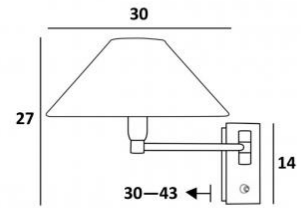

SOKARIS +SW o

SOKARIS +SW bronze griffé abat-jour Chinette ivoire (tissu catégorie 0)

Applique murale avec un simple bras mobile pour y placer un abat-jour rond conique  
Avec son bras, qui permet de rapprocher la lumière tamisée de l'abat-jour, **SOKARIS** est sans contestation une applique fonctionnelle à installer dans une chambre de chaque côté d'un lit  
Pour son abat-jour, qui créera une ambiance chaleureuse et une belle luminosité, nous vous proposons de choisir entre de très nombreuses matières et couleurs. Cela vous permettra de mieux intégrer cette élégante et robuste applique dans votre décoration

#### DIMENSIONS HORS-TOUT

H27cm L30cm |→30-43cm

#### BASE

Plaque : 6,5 x 14,5cm

Boîtier : 4,5 x 12,5 x 2cm

#### ABAT-JOUR : DIMENSIONS & CODE

Ø9 - 30 - 16cm

Code: 1104 + code tissu

Nous proposons plus de 150 matériaux/couleurs pour les abat-jour.

LIGHTING COLLECTION