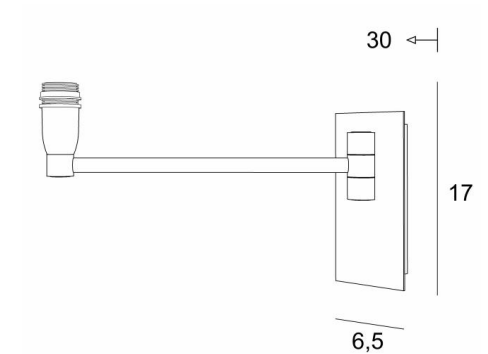

SOKARIS -SW

SOKARIS -SW en bronze griffé sans abat-jour

Applique murale avec un simple bras mobile pour abat-jour

Avec son bras, qui permet de rapprocher la lumière tamisée de l'abat-jour, **SOKARIS** est sans contestation une applique fonctionnelle à installer dans une chambre de chaque côté d'un lit

Ce modèle existe avec un interrupteur poussoir, voir **SOKARIS +SW**

DIMENSIONS HORS-TOUT

H17cm L6,5cm |→30cm

BASE

Plaque : 6,5 x 14,5cm

Boîtier : 4,5 x 12,5 x 2cm

DONNÉES TECHNIQUES

Une douille E14 avec bague