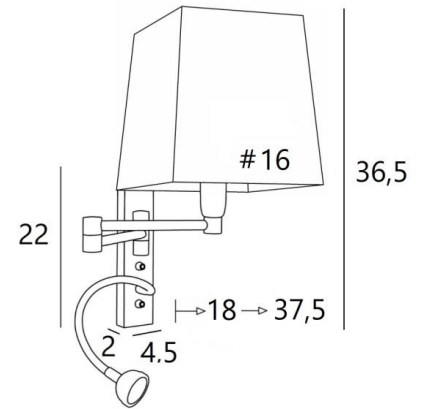

AHMES #

AHMES en bronze griffé avec abat-jour Parma Régliste (tissu cat.4)

**AHMES #** est une applique avec abat-jour carré et liseuse à placer près d'un lit  
Le double bras articulé est pourvu d'une douille E14 avec bague et d'un abat-jour carré  
La liseuse est composée d'un flexible avec un spot LED qui diffuse une lumière chaude et concentrée  
Cette applique est munie de deux interrupteurs qui commandent séparément l'abat-jour et la liseuse, ce qui permet de choisir entre un éclairage tamisé ou de lecture  
Pour son abat-jour, qui créera une ambiance chaleureuse et lumineuse, nous vous proposons de choisir entre de très nombreuses matières et couleurs. Cela vous permettra de mieux intégrer cette élégante applique dans votre décoration. Ce luminaire de haute qualité, fabriqué traditionnellement, est enrichi par de superbes finitions

#### DIMENSIONS HORS-TOUT

H36,5cm L16cm |→18→37,5cm

**BASE** : 4,5 x 22 x 2cm

#### DONNÉES TECHNIQUES

**Douille E14** avec bague sur un double bras articulé, commandée par un interrupteur à levier

**Spot-LED** sur un flexible de 30cm commandé par un interrupteur à levier

Dimensions du spot : Ø4cm H2,4cm

#### ABAT-JOUR : DIMENSIONS & CODE

#13 - 16 - 17cm

Code: 1307 + code tissu

Nous proposons plus de 180 tissus, matières et couleurs pour les abat-jour

LIGHTING COLLECTION