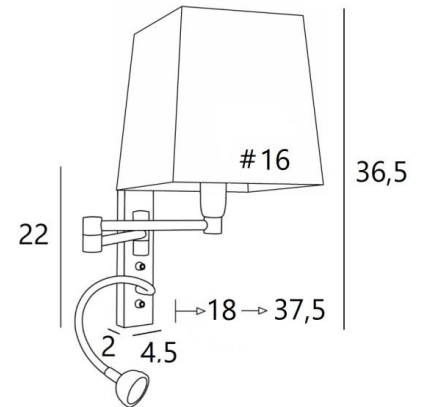

AHMES #

AHMES en bronze griffé avec abat-jour Parma Régliste (tissu cat.4)

**AHMES #** est une applique avec abat-jour carré et liseuse à placer près d'un lit  
Le double bras articulé est pourvu d'une douille E14 avec bague et d'un abat-jour carré  
La liseuse est composée d'un flexible avec un spot LED qui diffuse une lumière chaude et concentrée  
Cette applique est munie de deux interrupteurs qui commandent séparément l'abat-jour et la liseuse, ce qui permet de choisir entre un éclairage tamisé ou de lecture  
Pour son abat-jour, qui créera une ambiance chaleureuse et lumineuse, nous vous proposons de choisir entre de très nombreuses matières et couleurs. Cela vous permettra de mieux intégrer cette élégante applique dans votre décoration. Ce luminaire de haute qualité, fabriqué traditionnellement, est enrichi par de superbes finitions

#### DIMENSIONS HORS-TOUT

H36,5cm L16cm |→18→37,5cm

**BASE** : 4,5 x 22 x 2cm

#### DONNÉES TECHNIQUES

**Douille E14** avec bague sur un double bras articulé, commandée par un interrupteur à levier

**Spot-LED** sur un flexible de 30cm commandé par un interrupteur à levier

Dimensions du spot : Ø4cm H2,4cm

**LED** : 1W 119lm 2700°K **Convertisseur** : 14-230V 50-60Hz 350mA

Une patère pour fixer le boîtier au mur ([plan en PDF](#))