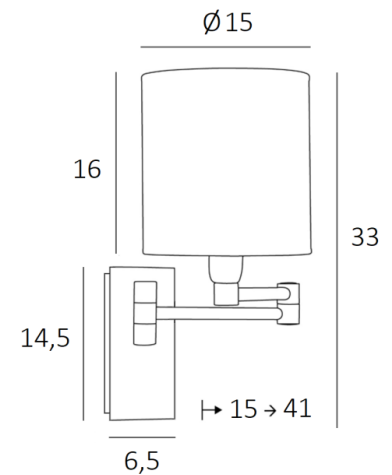

AHMOSIS -SW cyl

AHMOSIS -SW en bronze griffé avec abat-jour en Arrow Casamance (tissu de catégorie 4)

Avec son double bras articulé, qui permet de rapprocher la lumière tamisée par l'abat-jour, **AHMOSIS** est sans contestation la plus fonctionnelle des appliques à installer dans une chambre aux côtés d'un lit. Pour son abat-jour rond cylindrique, qui créera une ambiance chaleureuse et une belle luminosité, nous vous proposons de choisir entre de très nombreuses matières et couleurs. Cela vous permettra de mieux intégrer cette élégante et robuste applique dans votre décoration. Ce modèle existe avec un interrupteur poussoir, voir [AHMOSIS +SW cyl](#)

DIMENSIONS HORS-TOUT

H33cm L15cm |→15-41cm

BASE

Plaque : 6,5 x 14,5cm Boîtier : 4,5 x 12,5 x 2cm

DONNÉES TECHNIQUES

Une douille E14 avec bague
Double bras articulé
Applique dimmable
Une patère pour fixer le boîtier au mur ([plan en PDF](#))

FINITIONS DES MÉTAUX DISPONIBLES ET CODES

	25 - Laiton satiné - 1118 025
	29 - Bronze griffé - 1118 029
	33 - Nickel satiné - 1118 033

ABAT-JOUR : DIMENSIONS & CODE

Ø15 - 15 - 16cm

Code: 1203 + code tissu