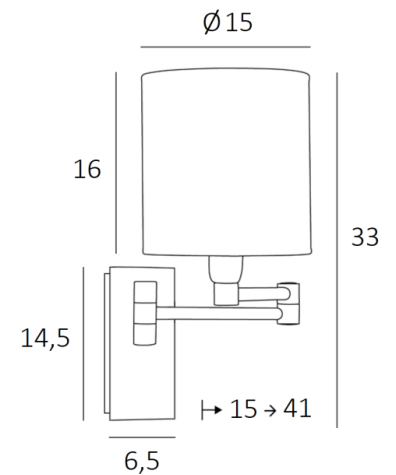

AHMOSIS -SW cyl

AHMOSIS -SW en bronze griffé avec abat-jour en Arrow Casamance (tissu de catégorie 4)

Avec son double bras articulé, qui permet de rapprocher la lumière tamisée par l'abat-jour, **AHMOSIS** est sans contestation la plus fonctionnelle des appliques à installer dans une chambre aux côtés d'un lit. Pour son abat-jour rond cylindrique, qui créera une ambiance chaleureuse et une belle luminosité, nous vous proposons de choisir entre de très nombreuses matières et couleurs. Cela vous permettra de mieux intégrer cette élégante et robuste applique dans votre décoration. Ce modèle existe avec un interrupteur poussoir, voir [AHMOSIS +SW cyl](#)

DIMENSIONS HORS-TOUT

H33cm L15cm |→15-41cm

BASE

Plaque : 6,5 x 14,5cm Boîtier : 4,5 x 12,5 x 2cm

DONNÉES TECHNIQUES

Une douille E14 avec bague
Double bras articulé
Applique dimmable
Une patère pour fixer le boîtier au mur ([plan en PDF](#))

FINITIONS DES MÉTAUX DISPONIBLES ET CODES

	25 - Laiton satiné - 1118 025
	29 - Bronze griffé - 1118 029
	33 - Nickel satiné - 1118 033

ABAT-JOUR : DIMENSIONS & CODE

Ø15 - 15 - 16cm

Code: 1203 + code tissu