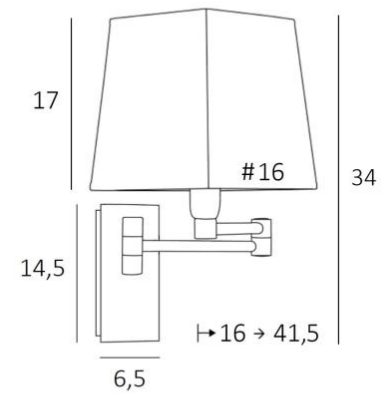

AHMOSIS -SW

AHMOSIS -SW en bronze griffé avec abat-jour en Parma Réglisse (tissu de catégorie 4)

Avec son double bras articulé, qui permet de rapprocher la lumière tamisée par l'abat-jour, **AHMOSIS** est sans contestation la plus fonctionnelle des appliques à installer dans une chambre aux côtés d'un lit. Pour son abat-jour carré, qui créera une ambiance chaleureuse et une belle luminosité, nous vous proposons de choisir entre de très nombreuses matières et couleurs. Cela vous permettra de mieux intégrer cette élégante et robuste applique dans votre décoration.

Ce modèle existe avec un interrupteur poussoir, voir **AHMOSIS +SW #**

DIMENSIONS HORS-TOUT

H34cm L16cm |→16-41,5cm

BASE

Plaque : 6,5 x 14,5cm Boîtier : 4,5 x 12,5 x 2cm

DONNÉES TECHNIQUES

Une douille E14 avec bague

ABAT-JOUR : DIMENSIONS & CODE

#13 - 16 - 17cm

Code: 1306 + code tissu

Nous proposons plus de 180 tissus, matières et couleurs pour les abat-jour