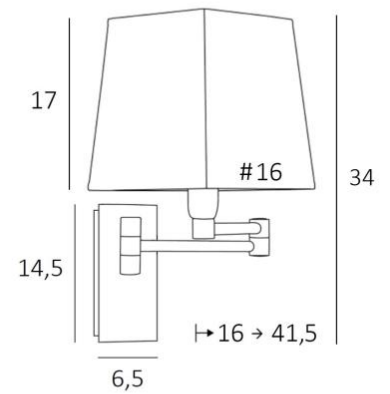

## AHMOSIS -SW #

AHMOSIS -SW en bronze griffé avec abat-jour en Parma Réglisse (tissu de catégorie 4)

Avec son double bras articulé, qui permet de rapprocher la lumière tamisée par l'abat-jour, **AHMOSIS** est sans contestation la plus fonctionnelle des appliques à installer dans une chambre aux côtés d'un lit. Pour son abat-jour carré, qui créera une ambiance chaleureuse et une belle luminosité, nous vous proposons de choisir entre de très nombreuses matières et couleurs. Cela vous permettra de mieux intégrer cette élégante et robuste applique dans votre décoration. Ce modèle existe avec un interrupteur poussoir, voir **AHMOSIS +SW #**

### DIMENSIONS HORS-TOUT

H34cm L16cm |→ 16-41,5cm

### BASE

Plaque : 6,5 x 14,5cm Boîtier : 4,5 x 12,5 x 2cm