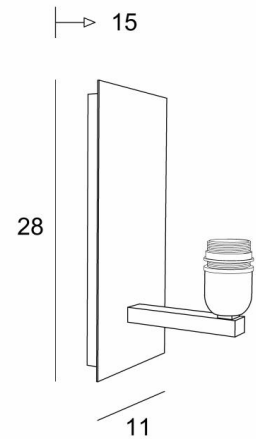

DENDOUR

DENDOUR en bronze griffé sans abat-jour

DENDOUR est une applique murale de grande dimension. Il est possible d'y placer un grand abat-jour afin de répandre une luminosité plus importante
Elle est parfaite pour décorer votre intérieur avec élégance, son design reste sobre et épuré
Ce luminaire de haute qualité, fabriqué en laiton avec beaucoup de soins, est enrichi par de superbes finitions

H28cm L11cm |→15cm

BASE

Plaque : 11 x 28cm

Boîtier : 7,5 x 24,5 x 2cm

DONNÉES TECHNIQUES

Une douille E27 avec bague

Applique dimmable

Une patère pour fixer le boîtier au mur ([plan en PDF](#))