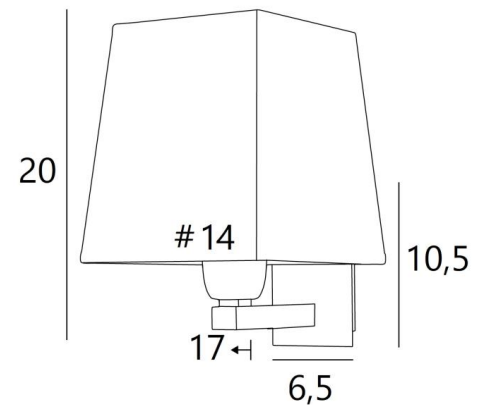

RAMOSE 1

RAMOSE 1 en bronze griffé avec abat-jour en Raphia Banane (matière de catégorie 3)

RAMOSE 1 # est une petite applique murale avec abat-jour carré

Un design épuré, qui lui donne son allure contemporaine, cette petite applique est parfaite pour décorer votre intérieur avec sobriété et élégance

Cette superbe applique vous est proposée entre plusieurs finitions remarquables et dans un modèle un peu plus grand, voir [RAMOSE 2 #](#)

DIMENSIONS HORS-TOUT

H20cm L14cm |→17cm

BASE

Plaque : 6,5 x 10,5cm Boîtier : 4,5 x 8,5 x 2cm

33 - Nickel satiné - 1150 033

ABAT-JOUR : DIMENSIONS & CODE

#11 - 14 - 15cm

Code: 1302 + code tissu

Nous proposons plus de 180 tissus, matières et couleurs pour les abat-jour