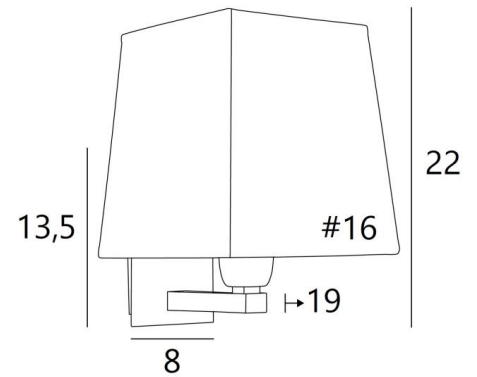

RAMOSE 2 # est une applique murale avec abat-jour carré

Un design épuré, qui lui donne son allure contemporaine, cette applique est parfaite pour décorer votre intérieur avec sobriété et élégance

Pour l'abat-jour, qui créera une ambiance chaude et apportera une belle luminosité, nous vous proposons de choisir entre de très nombreuses matières et couleurs. Cela vous permettra de mieux l'intégrer dans votre décoration

Cette superbe applique vous est proposée entre plusieurs finitions remarquables et dans un modèle un peu plus petit, voir [RAMOSE 1 #](#)

DIMENSIONS HORS-TOUT

H22cm L16cm |→19cm

BASE

Plaque : 8 x 13,5cm

Boîtier : 6 x 11,5 x 2cm

DONNÉES TECHNIQUES

Une douille E27 avec bague

Applique dimmable

Une patère pour fixer le boîtier au mur ([plan en PDF](#))

FINITIONS DES MÉTAUX DISPONIBLES ET CODES

28 - Bronze léger - 1151 028

29 - Bronze griffé - 1151 029

33 - Nickel satiné - 1151 033

ABAT-JOUR : DIMENSIONS & CODE

#13 - 16 - 17cm

Code: 1306 + code tissu

Nous proposons plus de 180 tissus, matières et couleurs pour les abat-jour