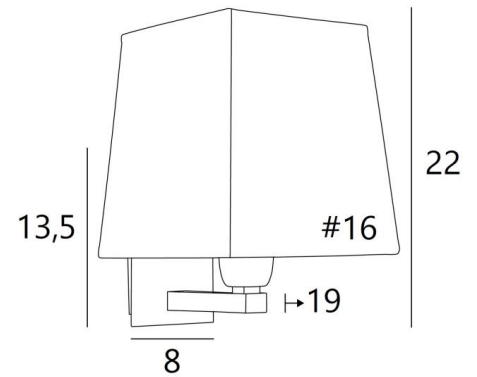

RAMOSE 2

RAMOSE 2 en bronze griffé avec abat-jour en Jacinthe Miel Noir (matière de catégorie 5)

RAMOSE 2 # est une applique murale avec abat-jour carré

Un design épuré, qui lui donne son allure contemporaine, cette applique est parfaite pour décorer votre intérieur avec sobriété et élégance

Cette superbe applique vous est proposée entre plusieurs finitions remarquables et dans un modèle un peu plus petit, voir [RAMOSE 1 #](#)

DIMENSIONS HORS-TOUT

H22cm L16cm |→19cm

BASE

Plaque : 8 x 13,5cm

Boîtier : 6 x 11,5 x 2cm

33 - Nickel satiné - 1151 033

ABAT-JOUR : DIMENSIONS & CODE

#13 - 16 - 17cm

Code: 1306 + code tissu

Nous proposons plus de 180 tissus, matières et couleurs pour les abat-jour