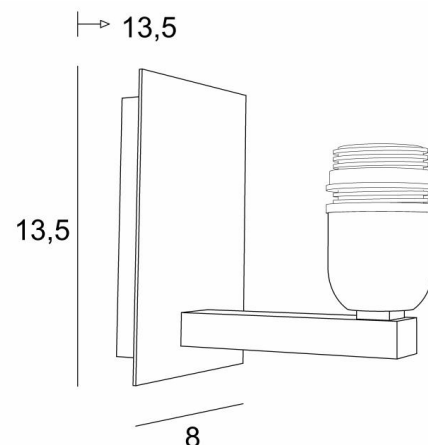

## RAMOSE 2

RAMOSE 2 en bronze griffé sans abat-jour

**RAMOSE 2** est une des nombreuses appliques emblématiques de la **Lighting Collection**. Un design épuré, qui lui donne son allure contemporaine, cette applique est parfaite pour décorer votre intérieur avec sobriété et élégance

### DIMENSIONS HORS-TOUT

H13,5cm L8cm |→13,5cm

### BASE

Plaque : 8 x 13,5cm

Boîtier : 6 x 11,5 x 2cm