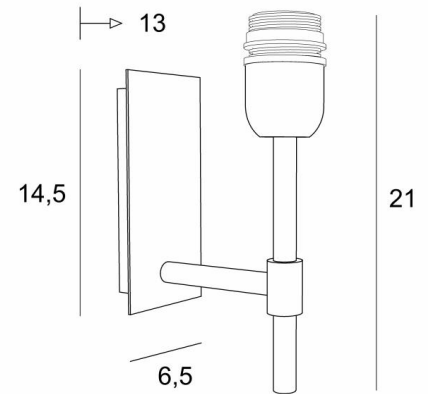

NECTANEBO 1

NECTANEBO 1 en bronze griffé sans abat-jour

NECTANEBO 1 est une applique murale pour y placer un abat-jour

D'allure classique, elle a été revue pour lui apporter une touche actuelle et contemporaine. Son design sobre et épuré n'est pas étranger à cette métamorphose lui apportant prestance et harmonie. Pour l'abat-jour, qui créera une ambiance chaude et une belle luminosité, nous vous proposons de choisir entre de très nombreuses matières et couleurs. Cela vous permettra de mieux l'intégrer dans votre décoration. Cette superbe applique tout en laiton vous est proposée entre plusieurs finitions remarquables. Il existe un modèle plus grand, voir [NECTANEBO 2](#)

DIMENSIONS HORS-TOUT

H21cm L6,5cm |→13cm

BASE

Plaque : 6,5 x 14,5cm

Boîtier : 4,5 x 12,5 x 2cm

DONNÉES TECHNIQUES

Une douille E27 avec bague

Applique dimmable