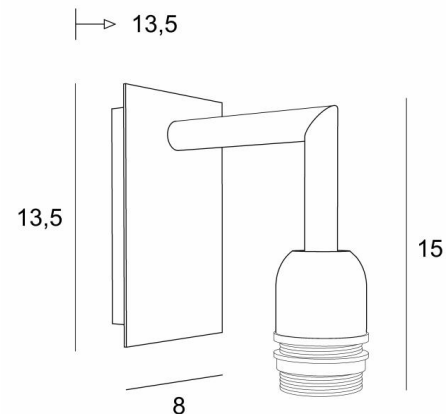

## EDFOU 2

EDFOU 2 en bronze griffé sans abat-jour

**EDFOU 2** est une applique murale toute simple, bien équilibrée et son élégance permet de lui trouver sans peine une place dans un intérieur

Ce luminaire, tout en laiton, vous est proposé avec de superbes finitions

### DIMENSIONS HORS-TOUT

H15cm L8cm |→13,5cm

### BASE

Plaque : 8 x 13,5cm

Boîtier : 6 x 11,5 x 2cm