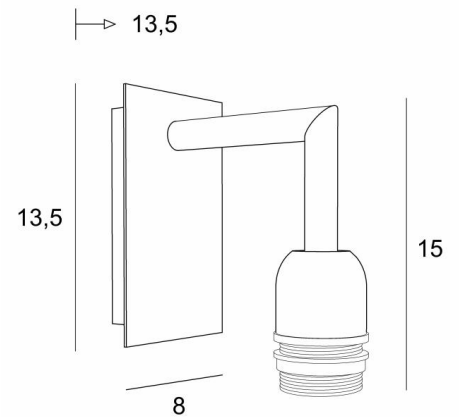

EDFOU 2

EDFOU 2 en bronze griffé sans abat-jour

EDFOU 2 est une applique murale toute simple, bien équilibrée et son élégance permet de lui trouver sans peine une place dans un intérieur

Ce luminaire, tout en laiton, vous est proposé avec de superbes finitions

DIMENSIONS HORS-TOUT

H15cm L8cm |→13,5cm

BASE

Plaque : 8 x 13,5cm

Boîtier : 6 x 11,5 x 2cm

DONNÉES TECHNIQUES

Une douille E27 avec bague

Applique dimmable