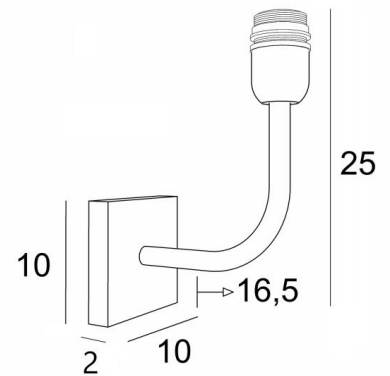

## ABA 2

ABA 2 en bronze griffé sans abat-jour

**ABA 2** est une grande applique murale prévue pour un abat-jour

Dessinée en toute simplicité, elle est cependant bien équilibrée et son élégance permet de lui trouver une place dans beaucoup de décorations

### DIMENSIONS HORS-TOUT

H25cm L10cm |→16,5cm

### BASE

#10 x 2cm