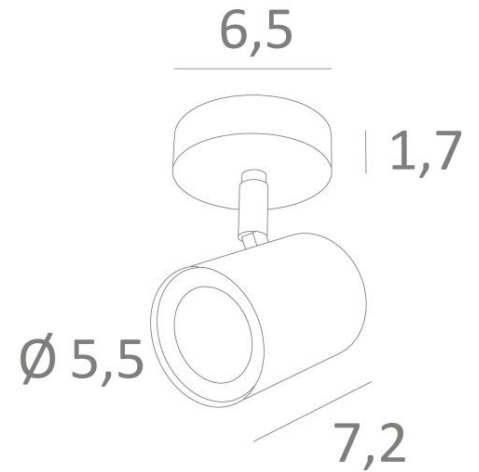

## MAGELLAN ST

MAGELLAN ST en bronze léger. Finition du métal : code 28

**MAGELLAN ST** est un spot placé sur une petite base ronde

Ce plafonnier est discret et facile à installer. Il est incontournable pour ajouter plus de luminosité à votre intérieur. Pour augmenter son efficacité, il existe sur le marché des ampoules GU10 de très grande puissance et dimmables

### DIMENSIONS HORS-TOUT

Ø6,5cm H9→10,5cm

### BASE

Ø6,5 x 1,7cm

### DONNÉES TECHNIQUES

Un spot monté sur rotule orientable dans toutes les directions

Dimension du spot : Ø5,5cm L7,2cm

Une douille GU10

Pas de convertisseur, ce plafonnier fonctionne directement sur le 230V