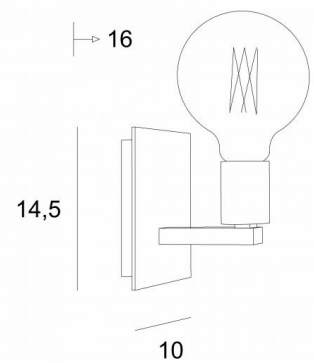

MERIME L

MERIME L en noir structuré avec ampoule GOLD Ø125mm

Applique murale pour ampoule décorative. Elle peut être installée avec l'ampoule vers le bas

DIMENSIONS HORS-TOUT

H14,5cm L10cm |→14cm

BASE

Plaque : 10 x 14,5cm

Boîtier : 8 x 12,5 x 2cm

DONNÉES TECHNIQUES

Une douille E27 prévue pour une ampoule décorative

Ampoule Gold Ø95mm LED dim code 6833 000 (option)

Ampoule Gold Ø125mm LED dim code 6834 000 (option)

Applique dimmable