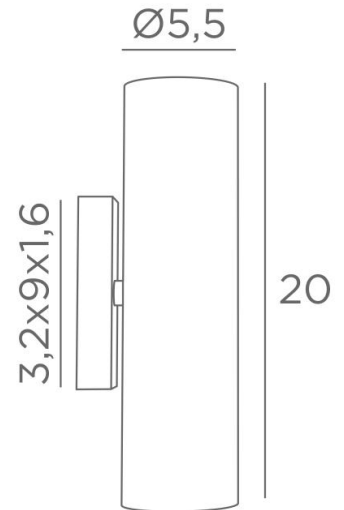

CROWN 2

CROWN 2 en noir structuré. Finition du métal : code 02

CROWN 2 est une applique murale traditionnelle avec double faisceaux lumineux pour ajouter de belles ambiances lumineuses sur vos murs

En noir structuré, elle est magnifique et les autres finitions sont remarquables. Incontestablement, elle apportera une jolie présence dans votre décoration

Existe avec un seul faisceau, voir [CROWN 1](#)

DIMENSIONS HORS-TOUT

H20cm L5,5cm |→7,5cm

BASE

3,2 x 9 x 1,6cm

DONNÉES TECHNIQUES

Deux douilles GU10

Pas de transformateur