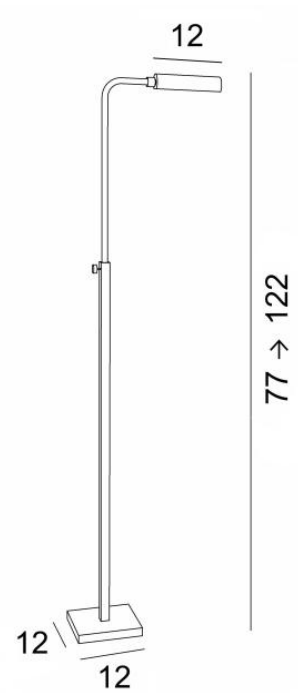

OUADI

OUADI en bronze léger

**OUADI** est une lampe de lecture à placer en bout de canapé

Petite mais efficace : coupole orientable et réglable en hauteur

Livrée avec une ampoule LED aux couleurs chaudes et de bonne puissance

#### DIMENSIONS HORS-TOUT

H77→122cm L27,5cm

#### BASE

Socle en laiton massif : #12 x 1,5cm

Dimensions de la coupole : L12cm Ø3,2cm H2,5cm

Liseuse réglable en hauteur

Un cordon électrique : interrupteur près du socle ensuite fiche à 150cm (standard)

Un variateur au pied sur le cordon électrique (supplément)