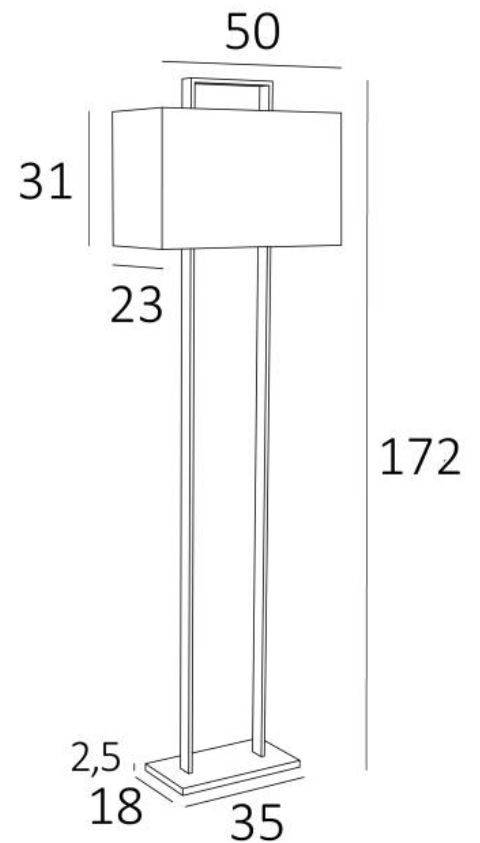

MANDOULIS FLOOR

MANDOULIS FLOOR en bronze léger avec abat-jour en Parma Merisier (tissu de catégorie 4)

MANDOULIS FLOOR est un lampadaire qui trouve son originalité dans son dessin très surprenant. Avec son design parfait et ses justes proportions, ce luminaire est enrichi par un choix de finitions plus que remarquables.

Ce lampadaire, avec son abat-jour rectangulaire fermé en partie dans le haut, est décliné en lampe à poser, voir [MANDOULIS](#).

DIMENSIONS HORS-TOUT

H172cm L50 x 23cm

BASE : 35 x 18 x 2,5cm

DONNÉES TECHNIQUES

Deux douilles E27

Un cordon électrique : interrupteur au pied à 25cm du socle ensuite fiche à 150cm (standard)

Un variateur au pied sur le cordon électrique (supplément)

Abat-jour couvert dans le haut par un anneau de même tissu pour masquer les ampoules

FINITIONS DES MÉTAUX DISPONIBLES ET CODES

28 - Bronze léger - 3492 028

29 - Bronze griffé - 3492 029

ABAT-JOUR : DIMENSIONS & CODE

50x23 - 50x23 - 31cm + ring 32x12cm

Code: 3492 + code tissu

Nous proposons plus de 180 tissus, matières et couleurs pour les abat-jour