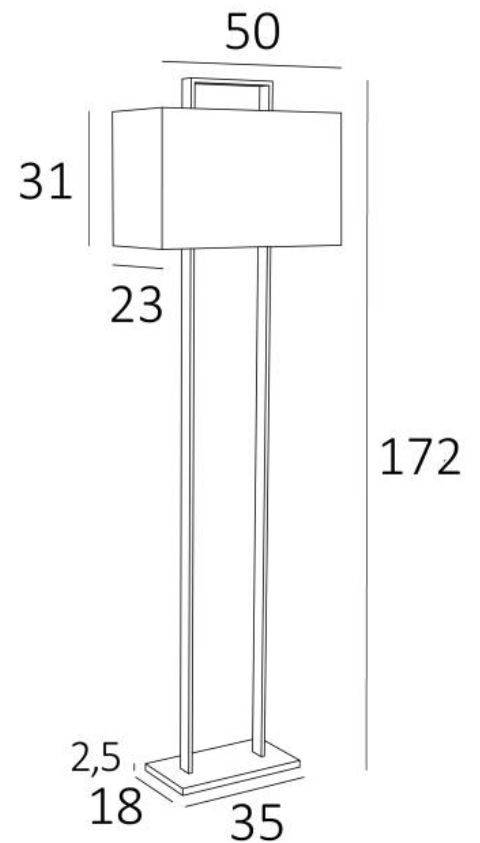

## MANDOULIS FLOOR

MANDOULIS FLOOR en bronze léger avec abat-jour en Parma Merisier (tissu de catégorie 4)

**MANDOULIS FLOOR** est un lampadaire qui trouve son originalité dans son dessin très surprenant. Avec son design parfait et ses justes proportions, ce luminaire est enrichi par un choix de finitions plus que remarquables.

Ce lampadaire, avec son abat-jour rectangulaire fermé en partie dans le haut, est décliné en lampe à poser, voir [MANDOULIS](#).

### DIMENSIONS HORS-TOUT

H172cm L50 x 23cm

**BASE** : 35 x 18 x 2,5cm

### ABAT-JOUR : DIMENSIONS & CODE

50x23 - 50x23 - 31cm + ring 32x12cm

Code: 3492 + code tissu

Nous proposons plus de 180 tissus, matières et couleurs pour les abat-jour