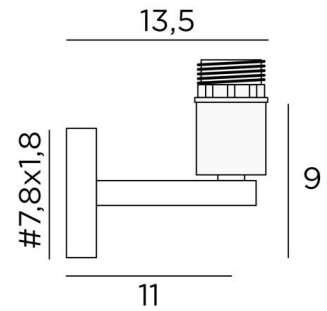

EXPLORER

EXPLORER en bronze griffé avec structure KERMA et ampoule GOLD Ø125mm

EXPLORER est une applique murale pour une ampoule décorative et **structure KERMA** (ou pour un abat-jour traditionnel). Elle est équipée d'une bague de fixation sur la douille. Cette applique peut être installée dans l'autre sens, ampoule vers le bas. Elle complète une suspension **KERMA** déjà installée. Un autre modèle existe pour n'y placer que l'ampoule seule, voir **EXPLORER L**.

DIMENSIONS HORS-TOUT

L15cm H26cm |→19cm

BASE

#7,8 x 1,8cm

DONNÉES TECHNIQUES

Une douille E27 avec bague

Ampoule Gold Ø125mm LED dim code 6834 000 (option)

Applique dimmable