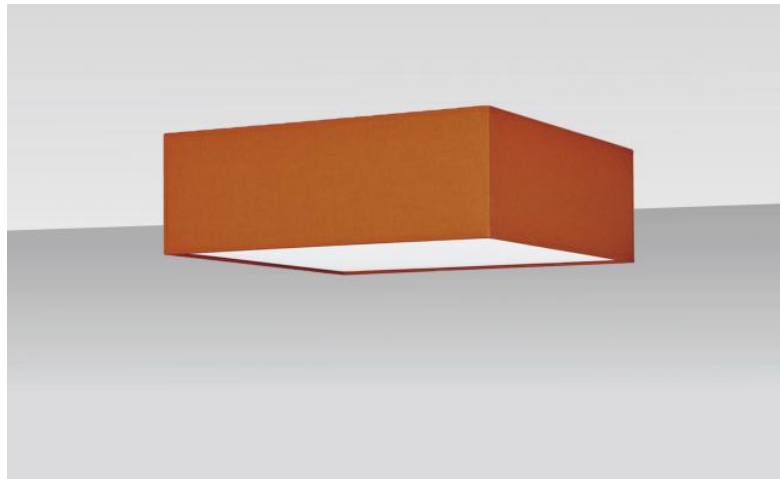

## ABAT-JOUR NEFERKARE 45 FINE

Abat-jour NEFERKARE 45 FINE en Seta Brique (tissu de catégorie 3)

**Abat-jour NEFERKARE 45 FINE** est un abat-jour carré SUPER EXTRA PLAT, de très petite hauteur et de 45cm de côté qui apporte discrétion et élégance dans votre déco

Cet abat-jour a été conçu pour être installé contre le plafond, à condition d'utiliser notre plafonnier **KENTIKA FINE CEILING**, mais il peut également être placé en suspension

Un **abat-jour NEFERKARE 45 FINE** possède une attache spéciale qui permet de le fixer à une suspension munie d'une nourrice avec quatre douilles E27

Disponible dans trois autres tailles et dans un choix de plus de 160 tissus, matières et couleurs, cet abat-jour est livré avec un diffuseur intégral qui le ferme entièrement dans le bas

Un **abat-jour NEFERKARE 45 FINE** apportera à votre intérieur de la couleur, une belle luminosité et un côté chaleureux irremplaçable

### DIMENSIONS HORS-TOUT

#45cm H13cm