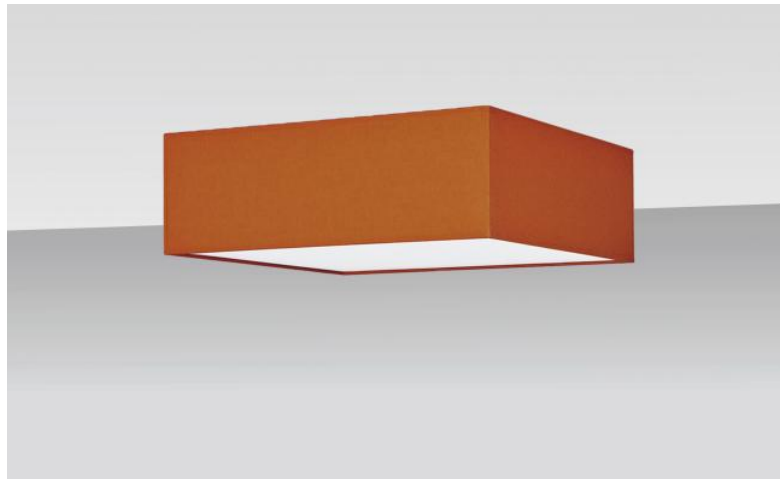

ABAT-JOUR NEFERKARE 45 FINE

Abat-jour NEFERKARE 45 FINE en Seta Brique (tissu de catégorie 3)

Abat-jour NEFERKARE 45 FINE est un abat-jour carré SUPER EXTRA PLAT, de très petite hauteur et de 45cm de côté qui apporte discrétion et élégance dans votre déco

Cet abat-jour a été conçu pour être installé contre le plafond, à condition d'utiliser notre plafonnier **KENTIKA FINE CEILING**, mais il peut également être placé en suspension

Un **abat-jour NEFERKARE 45 FINE** possède une attache spéciale qui permet de le fixer à une suspension munie d'une nourrice avec quatre douilles E27

Disponible dans trois autres tailles et dans un choix de plus de 160 tissus, matières et couleurs, cet abat-jour est livré avec un diffuseur intégral qui le ferme entièrement dans le bas

Un **abat-jour NEFERKARE 45 FINE** apportera à votre intérieur de la couleur, une belle luminosité et un côté chaleureux irremplaçable