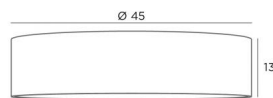

ABAT-JOUR KENTIKA 45 FINE

Abat-jour KENTIKA 45 FINE en Coton gris (tissu de catégorie 1)

Abat-jour rond cylindrique SUPER EXTRA PLAT de Ø45cm, livré avec un diffuseur qui ferme entièrement le bas.

Disponible en 5 autres tailles avec un choix de plus de 150 matières et couleurs différentes.

Cet abat-jour est prévu pour être placé uniquement avec une de nos suspensions équipée d'une NOURRICE (4 douilles E27)

DIMENSIONS HORS-TOUT

Ø45cm H13cm

DONNÉES TECHNIQUES

Nous vous proposons 8 suspensions avec NOURRICE, adaptées à cet abat-jour. Voir en fin de la catégorie [SUSPENSIONS](#).