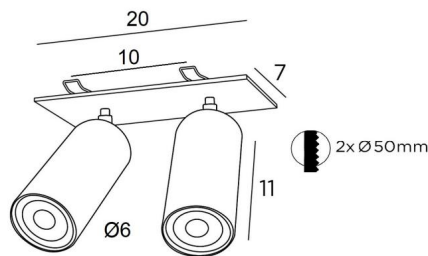

## DEIMOS P2 #

DEIMOS P2 # en bronze griffé. Finition du métal : code 29

**DEIMOS P2 #** est un double spot apparent (partie encastrée) à placer au plafond. Spots de grande taille englobant une ampoule GU10 et montés sur des rotules intégrées en partie dans le bas du spot

### DIMENSIONS HORS-TOUT

H10→14cm    **BASE** : #20 x 7 x 0,3cm

### DONNÉES TECHNIQUES

Plaque rectangulaire apparente (20 x 7cm) avec quatre clips de fixation

Deux douilles GU10 (une bague noire décorative à placer derrière chaque ampoule)

Spots dimmables, fonctionnent sans convertisseur et directement sur le 230V

Deux spots montés sur rotules 360°. Dimensions d'un spot : Ø6cm L11cm