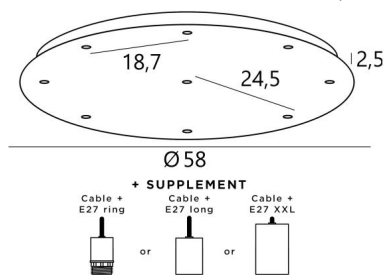

## Ceiling base 9 o58

CEILING BASE 9 o58 en blanc structuré. Code 01. Options : câbles et douilles (+suppl.)

**CEILING BASE 9 o58** est une base au plafond de forme ronde, prévue pour neuf sorties de câbles en vue de suspendre des ampoules, des structures, des verres ou des abat-jour

### DONNÉES TECHNIQUES

**BASE** : Plaque : Ø58cm - Cadre : Ø55 x 2,5cm

**Diamètre maximum** des suspensions à placer sur les douilles :

Ø18cm - si les suspensions sont à la même hauteur et l'une à côté de l'autre

Ø36cm - dans toutes les autres configurations