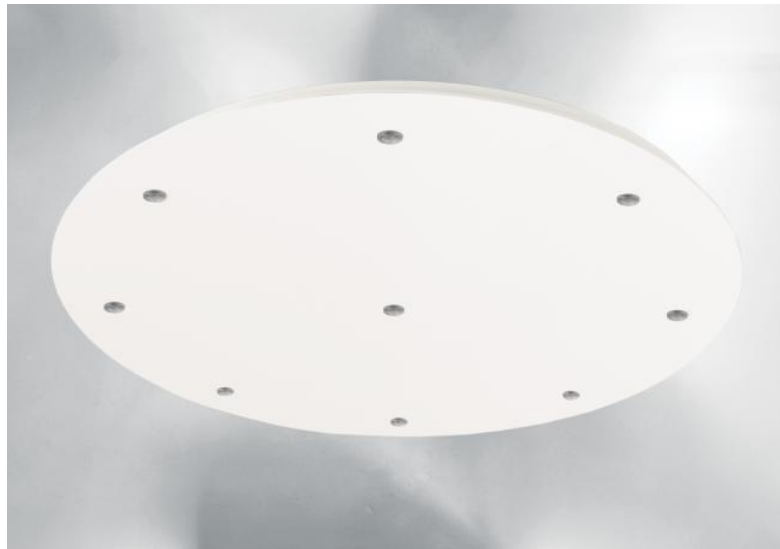

## Ceiling base 9 o58

CEILING BASE 9 o58 en blanc structuré. Code 01. Options : câbles et douilles (+suppl.)

**CEILING BASE 9 o58** est une base au plafond de forme ronde, prévue pour neuf sorties de câbles en vue de suspendre des ampoules, des structures, des verres ou des abat-jour

### DONNÉES TECHNIQUES

**BASE** : Plaque : Ø58cm - Cadre : Ø55 x 2,5cm

**Diamètre maximum** des suspensions à placer sur les douilles :

Ø18cm - si les suspensions sont à la même hauteur et l'une à côté de l'autre

Ø36cm - dans toutes les autres configurations

**Douille E27 XXL** : large et plus longue pour une ampoule de grande taille (câble + douille : code 6565)

**Câbles** : Nous vous proposons une configuration standard pour un placement au-dessus d'une table et un plafond à 2m75. Tout est modifiable. Supplément pour les câbles plus longs. Ceux-ci seront assortis à la finition de la base, sauf demande spéciale