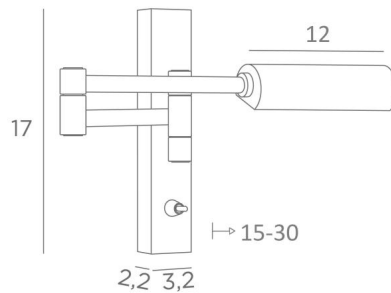

POLONIUS

POLONIUS en bronze léger. Finition du métal : code 28

POLONIUS est une petite liseuse avec un fin bras articulé et une coupole orientable dans toutes les directions

Minimaliste mais efficace, elle diffuse une lumière chaude et généreuse

Elle est équipée d'une puissante ampoule LED (G9), fournie avec le luminaire

A placer sur le côté d'un lit, elle permet de lire sans gêner son conjoint

DIMENSIONS HORS-TOUT

H17cm |→15-30cm

BASE : 3,2 x 17 x 2,2cm

DONNÉES TECHNIQUES

Une douille G9

Applique livrée avec une ampoule LED :

consommation 4,5W luminosité 500lm température de couleur 2700°K

Ampoule anti UV et dimmable

Pas de transformateur

La coupole est orientable sur 360°. Dimensions : L12cm Ø3,2cm H2,5cm