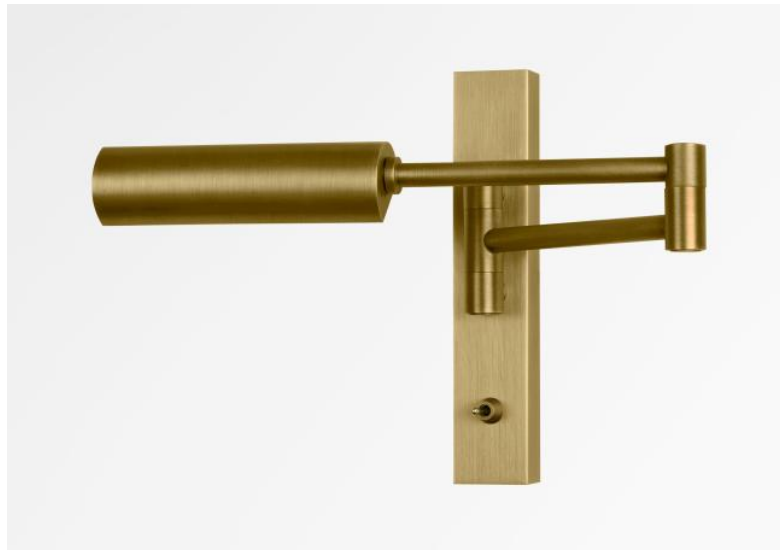

POLONIUS

POLONIUS en bronze léger. Finition du métal : code 28

POLONIUS est une petite liseuse avec un fin bras articulé et une coupole orientable dans toutes les directions

Minimaliste mais efficace, elle diffuse une lumière chaude et généreuse

Elle est équipée d'une puissante ampoule LED (G9), fournie avec le luminaire

A placer sur le côté d'un lit, elle permet de lire sans gêner son conjoint

DIMENSIONS HORS-TOUT

H17cm |→15-30cm

BASE : 3,2 x 17 x 2,2cm

DONNÉES TECHNIQUES

Une douille G9

Applique livrée avec une ampoule LED :

consommation 4,5W luminosité 500lm température de couleur 2700°K

Ampoule anti UV et dimmable

Pas de transformateur

La coupole est orientable sur 360°. Dimensions : L12cm Ø3,2cm H2,5cm

Le bras est articulé sur 180°

Interrupteur à levier sur le boîtier

Une patère pour fixer le boîtier au mur ([plan en PDF](#))

Utilisation obligatoire d'une ampoule LED (sécurité)

FINITIONS DES MÉTAUX DISPONIBLES ET CODES