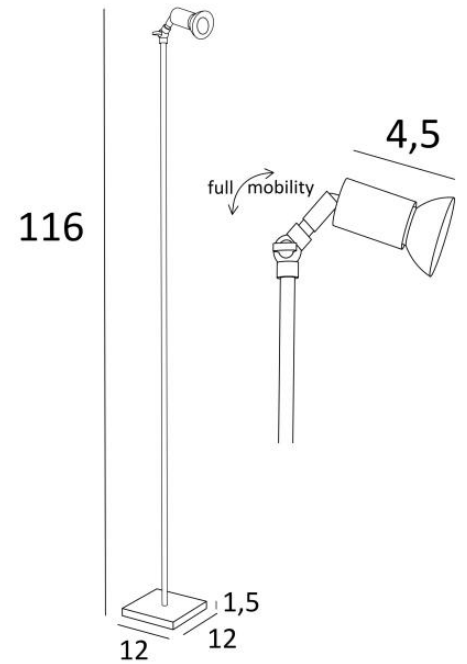

## STARLIGHT

STARLIGHT en nickel satiné

**STARLIGHT** est une petite liseuse avec spot

La double rotule à l'arrière du spot permet une mobilité dans toutes les directions vers le haut et vers le bas

Elle est équipée pour une ampoule GU10 et d'un variateur installé sur le cordon électrique

### DIMENSIONS HORS-TOUT

H116cm #12cm

### BASE

Socle en laiton massif : #12 x 1,5cm

### DONNÉES TECHNIQUES

Une douille GU10

Avec ses deux rotules, le spot peut être dirigé dans toutes les directions

Dimensions du spot : L4,5cm Ø3cm

Liseuse dimmable

Un cordon électrique : variateur au pied à 25cm du socle ensuite fiche à 150cm