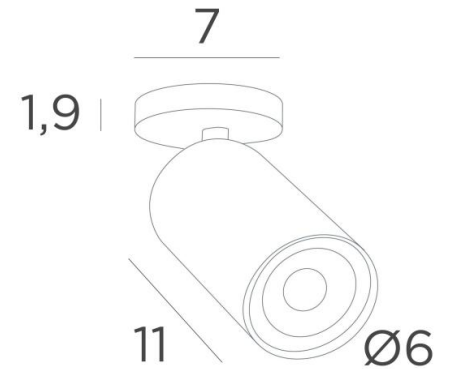

DEIMOS S1 o

DEIMOS S1 o en noir structuré et en laiton satiné (option). Finitions du métal : code 45

DEIMOS S1 o est un spot placé sur une base ronde

Ce spot est admirable, il est élégant et il a une belle présence. Facile à installer, il est incontournable pour ajouter plus de luminosité à votre intérieur

DEIMOS est un spot cylindrique de grande taille qui englobe complètement l'ampoule GU10. Une bague noire décorative se place autour et à l'arrière de l'ampoule. Il est monté sur une rotule intégrée dans le cylindre du spot. Fabriqué artisanalement, il est proposé dans de nombreuses finitions, toutes remarquables

DIMENSIONS HORS-TOUT

H10→14cm

BASE : Ø7 x 1,9cm

DONNÉES TECHNIQUES

Un spot GU10 sur rotule 360°. Une bague noire à placer à l'arrière de l'ampoule

Ce plafonnier est dimmable et fonctionne directement sur le 230V, sans convertisseur