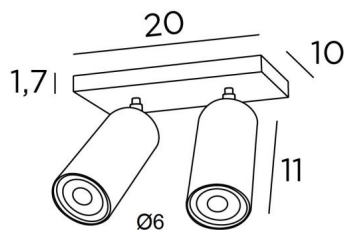

DEIMOS S2

DEIMOS S2 # en laiton satiné. Finition du métal : code 25

DEIMOS S2 # est un plafonnier de deux spots répartis sur une base rectangulaire. Ce luminaire est prestigieux, il est élégant et il a une belle présence. Facile à installer, il est incontournable pour ajouter plus de luminosité à votre intérieur.

DEIMOS est un spot de grande taille qui englobe l'ampoule. Une bague noire décorative se place autour et à l'arrière de l'ampoule. Il est monté sur une rotule intégrée dans le corps du spot. Fabriqué artisanalement en laiton, il est disponible dans de nombreuses finitions toutes remarquables

DIMENSIONS HORS-TOUT

H10→14cm

BASE : 20 x 10 x 1,7cm

DONNÉES TECHNIQUES

Deux spots GU10 sur rotules 360°. Deux bagues noires à placer à l'arrière de l'ampoule
Pas de convertisseur, ce plafonnier est dimmable et fonctionne directement sur le 230V
Utilisation obligatoire d'ampoules LED (sécurité)