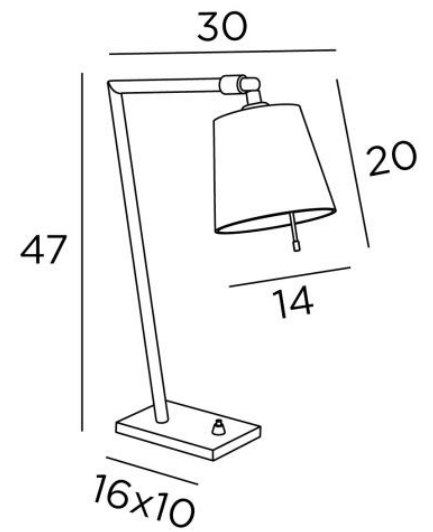

## PAPYRUS

PAPYRUS en bronze griffé & laiton satiné (code 95) avec abat-jour en Coton Sahara (tissu de catégorie 1)

**PAPYRUS** est une petite lampe de chevet originale avec abat-jour mobile grâce à un petit bras fixé sur l'abat-jour. Elle est fabriquée en laiton massif et enrichie par des finitions exceptionnelles. Pour l'abat-jour qui créera une belle ambiance chaleureuse, nous vous proposons un grand choix de coloris et de tissus

### DIMENSIONS HORS-TOUT

H47cm L30 x 14cm **BASE** : 16 x 10 x 1,5cm in solid brass

### DONNÉES TECHNIQUES

Une douille E27 avec bague et bras pour orienter l'abat-jour

Un interrupteur poussoir sur le socle. Un cordon électrique de 150cm avec fiche

Utilisation obligatoire d'une ampoule LED (sécurité)

### ABAT-JOUR : DIMENSIONS & CODE

Ø10 - 14 - 13cm

Code: 2167 + code tissu

Nous proposons plus de 180 tissus, matières et couleurs pour les abat-jour