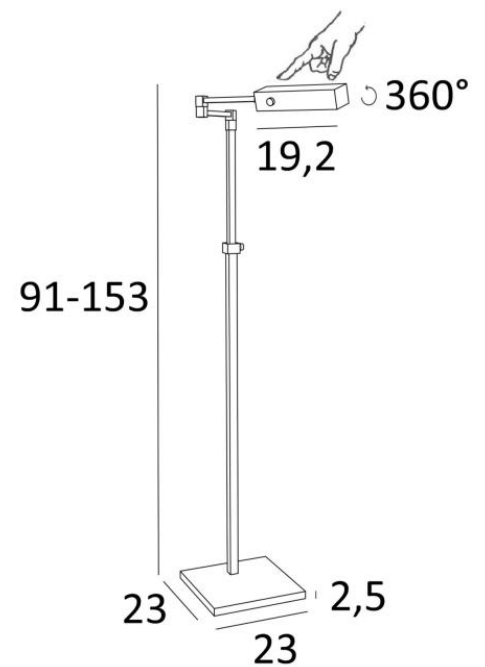

OUASET

OUASET en bronze léger. Finition du métal : code 28

OUASET est une lampe de lecture à placer en bout de canapé. Montée sur une base solide et lourde pour une stabilité exceptionnelle, elle est très efficace et hyper fonctionnelle : coupole orientable, bras articulé, hauteur réglable et variateur-interrupteur (touch-dimming) sur la coupole. Livrée avec une ampoule aux couleurs chaudes et de grande puissance. Avec ses douilles R7s, rien de plus simple et facile pour un changement d'ampoule LED

Fabriquée traditionnellement à la main par des artisans experts du travail du laiton, cette lampe de lecture est dotée de très belles finitions. Opter pour une **OUASET**, est un excellent choix

DIMENSIONS HORS-TOUT

H91 → 153cm L36 → 55cm

BASE : #23 x 2,5cm

DONNÉES TECHNIQUES

Douilles R7s. Livrée avec une ampoule LED :

consommation 15W luminosité 2000lm température de couleur 2700°K et dimmable

Sur la coupole, un bouton sensible au toucher pour *marche, arrêt et variation*

Convertisseur-variateur sur le cordon électrique : 100V-240V 4-100W

La coupole est orientable sur 360°. Dimensions de la coupole : L19,2 x 5cm H3,9cm

Liseuse avec bras articulé sur 360° et réglable en hauteur