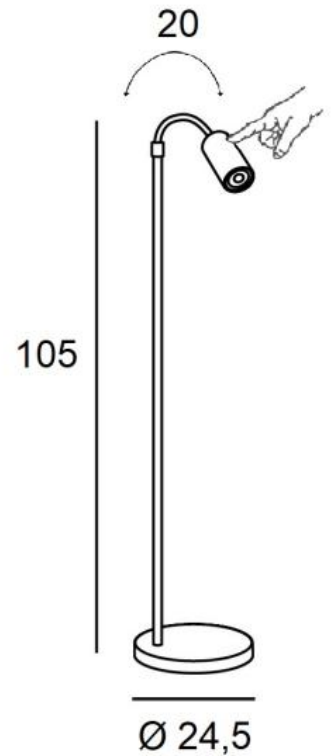

NEDJEM

NEDJEM en bronze griffé et laiton satiné. Finitions du métal : code 95

**NEDJEM** est une lampe de lecture à placer en bout de canapé  
Très efficace avec son flexible et son spot orientable dans toutes les directions  
Commande digitale sur le spot pour marche-arrêt avec variation  
Super pratique, cette lampe de lecture est dotée de finitions remarquables

#### DIMENSIONS HORS-TOUT

H105cm Ø24,5cm

**BASE :** Ø24,5 x 2,5cm

#### DONNÉES TECHNIQUES

Une douille GU10

Une bague noire décorative à placer à l'arrière et autour de l'ampoule

Un flexible de 20cm avec un spot orientable sur 360°

Dimensions du spot : Ø6cm L11cm

Liseuse dimmable, avec un bouton sur le spot, sensible au toucher (touch dimming)  
pour *marche, arrêt et variation*