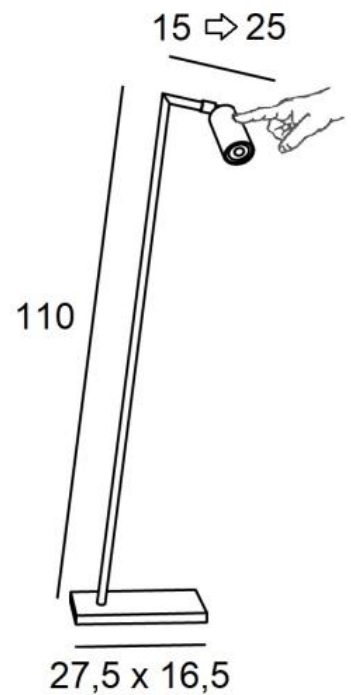

BAKI

BAKI en bronze griffé et nickel satiné. Finitions du métal : code 93

Très pratique avec un spot réglable orientable dans toutes les directions

BAKI est une lampe de lecture à placer en bout de canapé

Elle est aussi hyper fonctionnelle avec sa commande digitale sur le spot pour marche-arrêt avec variateur

Avec son design élégant et discret, elle est dotée de nombreuses finitions toutes remarquables

Une petite lampe de chevet ou de bureau est associée à cette liseuse, voir **ZOSCA**

DIMENSIONS HORS-TOUT

H110cm L29→39cm

BASE : 16,5 x 27,5 x 2cm

DONNÉES TECHNIQUES

Un spot orientable sur plus de 180° avec douille GU10

Dimensions du spot : Ø6cm L11cm

Une bague noire décorative à placer à l'arrière et autour de l'ampoule