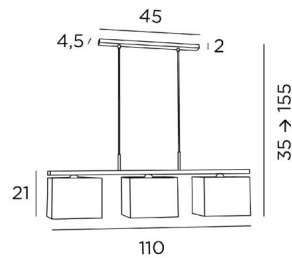

## ASSIOUT 3

ASSIOUT 3 en bronze griffé avec abat-jour en Turda Châtain (tissu de catégorie 3)

**ASSIOUT 3** est une élégante suspension avec trois abat-jour

Une belle succession d'abat-jour rectangulaires qui se placent bien en évidence au-dessus de votre table. En soirée, vous apprécierez le côté chaleureux de ses abat-jour qui vous apporteront sérénité et douceur. Tous les abat-jour sont munis d'un diffuseur intégral qui atténue la brillance des ampoules. N'hésitez pas à installer un variateur pour profiter de votre luminaire à toute heure. **ASSIOUT 3** se place au-dessus d'une table, d'un bureau ou d'un plan de travail. Il existe un modèle avec cinq abat-jour

### DIMENSIONS HORS-TOUT

H35→155cm L110 x 17cm

**BASE** : 45 x 4,5 x 2cm

### DONNÉES TECHNIQUES

Abat-jour livrés avec diffuseur intégral en Polycristal

Trois douilles E27 avec bague. Suspension dimmable

Distance entre les douilles : 45cm. Distance entre les tubes : 37cm

Suspension réglable en hauteur lors du montage

### ABAT-JOUR : DIMENSIONS & CODE

25x17 - 25x17 - 18cm (x3)

+ *integral diffuser*

Code: 4417 + code tissu

Nous proposons plus de 180 tissus, matières et couleurs pour les abat-jour