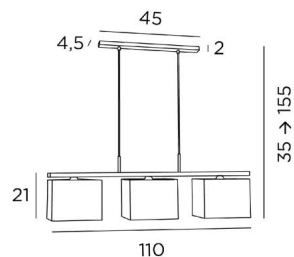

ASSIOUT 3

ASSIOUT 3 en bronze griffé avec abat-jour en Turda Châtain (tissu de catégorie 3)

ASSIOUT 3 est une élégante suspension avec trois abat-jour

Une belle succession d'abat-jour rectangulaires qui se placent bien en évidence au-dessus de votre table. En soirée, vous apprécierez le côté chaleureux de ses abat-jour qui vous apporteront sérénité et douceur. Tous les abat-jour sont munis d'un diffuseur intégral qui atténue la brillance des ampoules. N'hésitez pas à installer un variateur pour profiter de votre luminaire à toute heure. **ASSIOUT 3** se place au-dessus d'une table, d'un bureau ou d'un plan de travail. Il existe un modèle avec cinq abat-jour

DIMENSIONS HORS-TOUT

H35→155cm L110 x 17cm

BASE : 45 x 4,5 x 2cm

DONNÉES TECHNIQUES

Abat-jour livrés avec diffuseur intégral en Polycristal

Trois douilles E27 avec bague. Suspension dimmable

Distance entre les douilles : 45cm. Distance entre les tubes : 37cm

28 - Bronze léger - 4415 028

29 - Bronze griffé - 4415 029

33 - Nickel satiné - 4415 033

ABAT-JOUR : DIMENSIONS & CODE

25x17 - 25x17 - 18cm (x3)

+ *integral diffuser*

Code: 4417 + code tissu

Nous proposons plus de 180 tissus, matières et couleurs pour les abat-jour