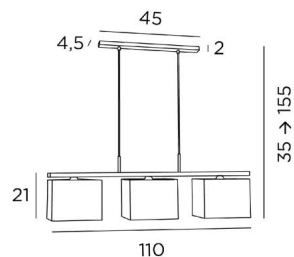

ASSIOUT 3

ASSIOUT 3 en bronze griffé avec abat-jour en Turda Châtain (tissu de catégorie 3)

ASSIOUT 3 est une élégante suspension avec trois abat-jour

Une belle succession d'abat-jour rectangulaires qui se placent bien en évidence au-dessus de votre table. En soirée, vous apprécierez le côté chaleureux de ses abat-jour qui vous apporteront sérénité et douceur. Tous les abat-jour sont munis d'un diffuseur intégral qui atténue la brillance des ampoules. N'hésitez pas à installer un variateur pour profiter de votre luminaire à toute heure. **ASSIOUT 3** se place au-dessus d'une table, d'un bureau ou d'un plan de travail. Il existe un modèle avec cinq abat-jour

DIMENSIONS HORS-TOUT

H35→155cm L110 x 17cm

BASE : 45 x 4,5 x 2cm

DONNÉES TECHNIQUES

Abat-jour livrés avec diffuseur intégral en Polycrystal

Trois douilles E27 avec bague. Suspension dimmable

Distance entre les douilles : 45cm. Distance entre les tubes : 37cm

28 - Bronze léger - 4415 028

29 - Bronze griffé - 4415 029

33 - Nickel satiné - 4415 033

ABAT-JOUR : DIMENSIONS & CODE

25x17 - 25x17 - 18cm (x3)

+ *integral diffuser*

Code: 4417 + code tissu

Nous proposons plus de 180 tissus, matières et couleurs pour les abat-jour