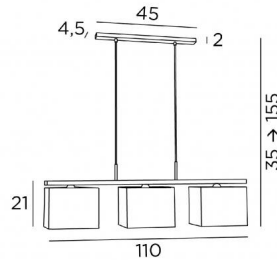

ASSIOUT 3

ASSIOUT 3 en bronze griffé avec abat-jour Turda châtain (tissu de catégorie 3)

Suspension avec trois abat-jour rectangulaires munis chacun d'un diffuseur intégral. Se place au-dessus d'une table rectangulaire ou d'un plan de travail

DIMENSIONS HORS-TOUIT

H35→155cm L110 x 17cm

BASE

45 x 4,5 x 2cm

DONNÉES TECHNIQUES

Abat-jour livrés avec diffuseur intégral en Polycristal
Trois douilles E27 avec bague
Distance entre les douilles : 42,5cm
Distance entre les tubes : 37cm
Suspension réglable en hauteur lors du montage
Sur demande, il est possible d'obtenir des tubes plus longs
Suspension dimmable
Une patère pour fixer la base au plafond (plan en PDF)

FINITIONS DES MÉTAUX DISPONIBLES ET CODES

29 - Bronze griffé - 4415 029

33 - Nickel satiné - 4415 033

ABAT-JOUR : DIMENSIONS & CODE

25x17 - 25x17 - 18cm (x3)

+ *integral diffuser*

Code: 4417 + code tissu

Nous vous proposons plus de 150 matières et couleurs.