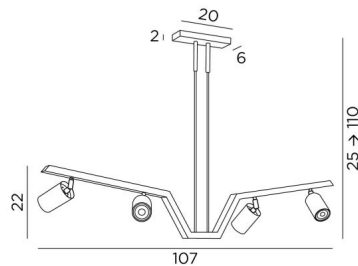

## ALBATROS

ALBATROS en bronze griffé et laiton satiné. Finition du métal : code 95

Elégante suspension. Elle rappelle le vol d'un bel oiseau dans toute sa splendeur. Quatre spots mobiles dans toutes les directions y sont installés. Ils sont équipés d'ampoules GU10 qui fonctionnent sans transformateur. Ce luminaire est dimmable par un variateur externe. Toutes les ampoules sont entièrement dissimulées par les spots

**ALBATROS** est réglable en hauteur et se place facilement dans un hall ou au-dessus d'une table

### DIMENSIONS HORS-TOUT

H25→110cm L107 x 6cm

**BASE** : 20 x 6 x 2cm

### DONNÉES TECHNIQUES

Quatre douilles GU10. Suspension dimmable

Une bague noire décorative à placer à l'arrière et autour de chaque ampoule

Quatre spots placés sur rotules. Dimensions : Ø6 x 9,2cm

Suspension réglable en hauteur lors du montage. Sur demande, tubes plus longs