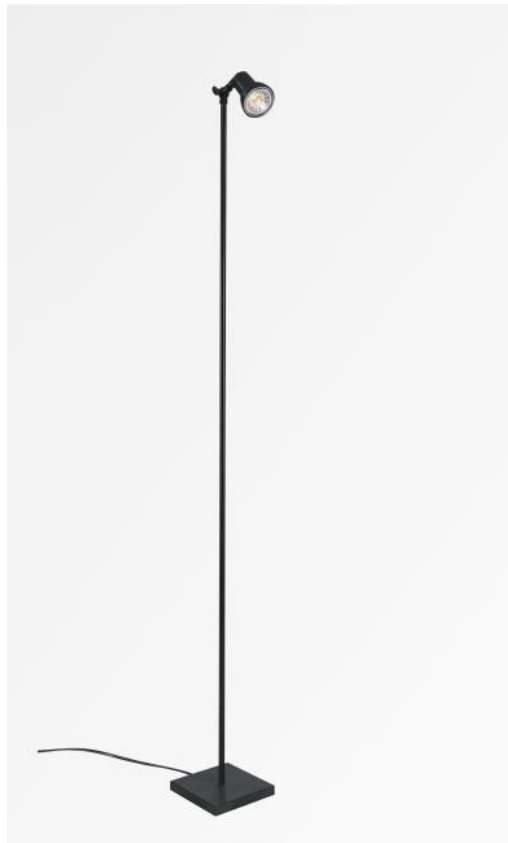

## VENATOR 2

VENATOR 2 en bronze griffé

**VENATOR 2** est une petite liseuse pour une ampoule GU10 intégrée complètement dans le spot. La double rotule à l'arrière du spot permet une mobilité dans toutes les directions vers le haut et vers le bas. Elle est équipée d'un variateur installé sur le cordon électrique. Eclairage en toute discrétion, luminaire efficace et multifonction : un très bon choix. Ce modèle existe en lampe à poser, voir [VENATOR 1](#)

### DIMENSIONS HORS-TOUIT

H116cm #12cm

### BASE

Socle en laiton massif : #12 x 1,5cm

### DONNÉES TECHNIQUES

Une douille GU10

L'ampoule est intégrée complètement dans le spot

Avec ses deux rotules, le spot peut être dirigé dans toutes les directions

Dimensions du spot : Ø2,8→5,3cm L6,7cm

Liseuse dimmable