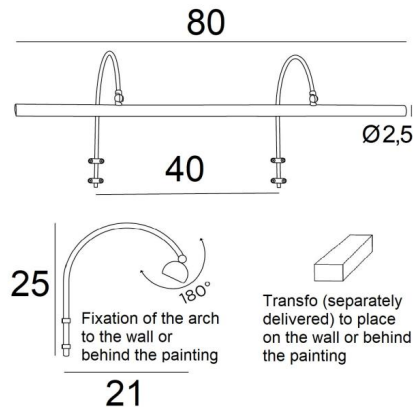

## TRIANON 80

TRIANON 80 en nickel poli (option). Finition du métal : code 34

**TRIANON 80** est un éclairage de tableau de 80cm de long

Robuste, élégant et discret, ses deux arches arrondies entourent parfaitement l'encadrement du tableau.

### DIMENSIONS HORS-TOUT

H25cm L80cm |→21cm

Le transformateur est livré séparément et doit être placé à l'arrière du tableau

Le réflecteur est orientable sur 180°

Dimensions du réflecteur : L80cm Ø2,5cm H1,9cm

Les deux tubes sont à fixer sur le mur ou sur le tableau

Quatre attaches prévues pour la fixation des tubes